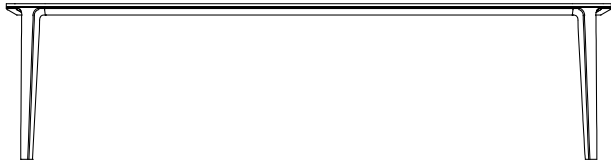

DESCRIPCIÓN

Tipo	Mesa
Estructura	Madera maciza
Tablero	Tablero de fibra de densidad media chapado, mármol o cristal

DIMENSIONES

Tapa de madera

740
29 1/4"

2400-2850
94 1/2"-112 1/4"

1080
42 1/2"

Sobre en mármol o vidrio

740
29 1/4"

2400-2850
94 1/2"-112 1/4"

1080
42 1/2"

Tapa extensible de madera

740
29 1/4"

2400-2850
94 1/2"-112 1/4"

1080
42 1/2"

ACABADOS DE LA ESTRUCTURA

Essenza

Essenza

ACABADOS DE LA PARTE SUPERIOR

Essenza

Essenza

Marmo

Marmo levigato

Marmo lucido