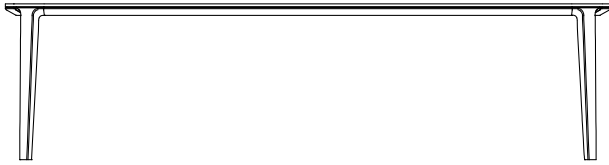

DESCRIPCIÓN

Tipo	Mesa
Estructura	Madera maciza
Tablero	Tablero de fibra de densidad media chapado, mármol o cristal

DIMENSIONES

Tapa de madera

740
29 1/4"

2400-2850
94 1/2"-112 1/4"

1080
42 1/2"

Sobre en mármol o vidrio

740
29 1/4"

2400-2850
94 1/2"-112 1/4"

1080
42 1/2"

Tapa extensible de madera

740
29 1/4"

2400-2850
94 1/2"-112 1/4"

1080
42 1/2"

ACABADOS DE LA ESTRUCTURA