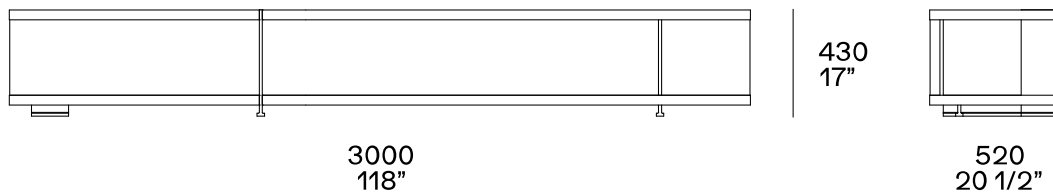

DESCRIZIONE

Tipologia	Madia e libreria
Struttura	Pannello di particelle di legno impiallacciato o laccato
Parti metalliche	Alluminio verniciato

DIMENSIONI

Armarios con compartimentos abiertos que se pueden equipar

530
20 3/4"

2000-2200-2400
78 3/4"-86 1/2"-94 1/2"

520
20 1/2"

430
17"

3000
118"

520
20 1/2"

Aparadores con compartimentos abiertos que se pueden equipar a la izquierda

430
17"

3000
118"

520
20 1/2"

Armarios con compartimentos abiertos que se pueden equipar adecuadamente

Abre el contenedor

Puerta batiente o cajón

280
11"

466
18 1/4"

990-1290
39"-50 3/4"

Puerta abatible con balda interior o cajón con bandeja extraíble

Biblioteca h 1465

1470
57 3/4"

2000-2200
78 3/4"-86 1/2"

2400
94 1/2"

1465
57 3/4"

416
16 1/2"

416
16 1/2"