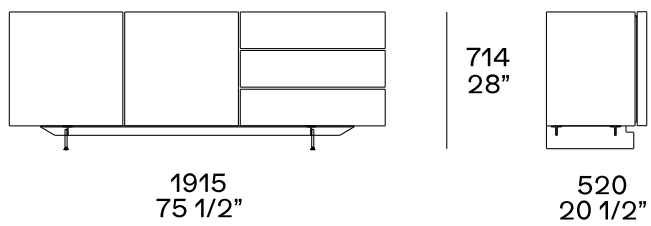

DESCRIPCIÓN

Tipo	Aparador
Estructura y frentes de cajones	Tablero de partículas de madera contrachapada o lacado
Puerta	Panel de nido de abeja chapado o lacado
Estructura de cajones	Tablero de fibra de densidad media de melamina
Patatas	Metal barnizado

DIMENSIONES

Dos puertas batientes y dos cajones

Dos puertas batientes y tres cajones

ACABADOS DE LA ESTRUCTURA

Laccato

Lacado brillante

Lacado mate

Essenza