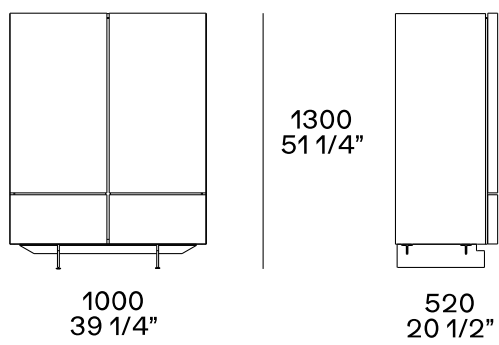

DESCRIPCIÓN

Tipo	Aparador
Estructura y frentes de cajones	Tablero de partículas de madera contrachapada o lacado
Puerta	Panel de nido de abeja chapado o lacado
Estructura de cajones	Tablero de fibra de densidad media de melamina
Patatas	Metal barnizado

DIMENSIONES

Dos puertas batientes y dos cajones

Dos puertas batientes y tres cajones

ACABADOS DE LA ESTRUCTURA

Laccato

Lacado brillante

Lacado mate

Essenza