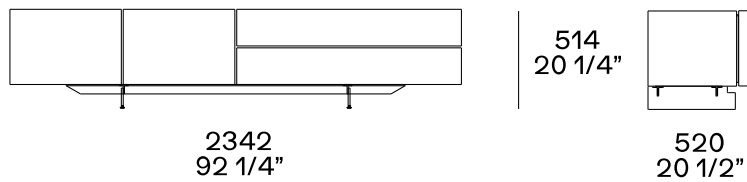

DESCRIPCIÓN

Tipo	Aparador
Estructura y frentes de cajones	Tablero de partículas de madera contrachapada o lacado
Puerta	Panel de nido de abeja chapado o lacado
Estructura de cajones	Tablero de fibra de densidad media de melamina
Patatas	Metal barnizado

DIMENSIONES

Dos puertas batientes y dos cajones

Dos puertas batientes y tres cajones

ACABADOS DE LA ESTRUCTURA

Laccato

Lacado brillante

Lacado mate

Essenza