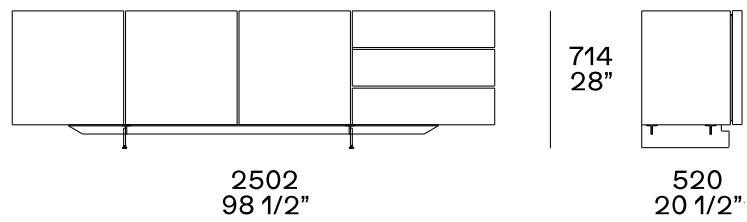

DESCRIPCIÓN

Tipo	Aparador
Estructura y frentes de cajones	Tablero de partículas de madera contrachapada o lacado
Puerta	Panel de nido de abeja chapado o lacado
Estructura de cajones	Tablero de fibra de densidad media de melamina
Patatas	Metal barnizado

DIMENSIONES

Dos puertas batientes y dos cajones

Dos puertas batientes y tres cajones

ACABADOS DE LA ESTRUCTURA

Laccato

Lacado brillante

Lacado mate

Essenza