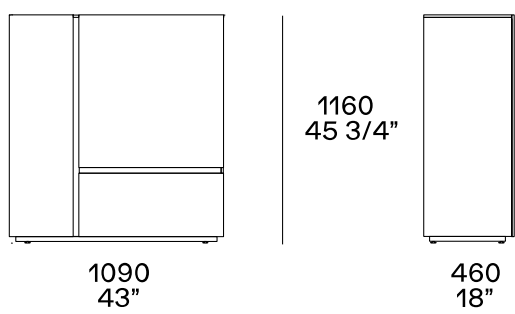

DESCRIPCIÓN

Tipo	Aparador alto o bajo
Estructura, parte trasera, puerta	Tablero de partículas de madera laminada lacado
Estructura de cajones	Tablero de partículas de madera laminada

DIMENSIONES

Una puerta batiente, dos cajones y un extractor

Tres cajones y una capota

Dos puertas batientes y un cajón

ACABADOS DE LA ESTRUCTURA

Laccato

Lacado brillante

Lacado mate

ACABADOS DEL CONTORNO DEL TIRADOR

Laccato