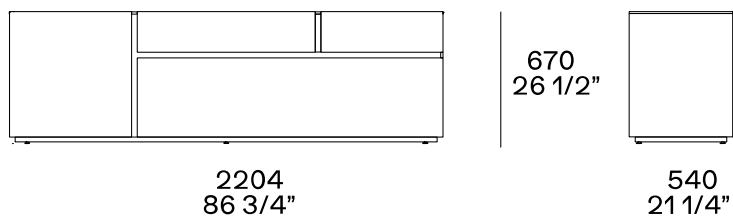

DESCRIPCIÓN

Tipo	Aparador alto o bajo
Estructura, parte trasera, puerta	Tablero de partículas de madera laminada lacado
Estructura de cajones	Tablero de partículas de madera laminada

DIMENSIONES

Una puerta batiente, dos cajones y un extractor

Tres cajones y una capota

Dos puertas batientes y un cajón

ACABADOS DE LA ESTRUCTURA

Laccato

Lacado brillante

Lacado mate

ACABADOS DEL CONTORNO DEL TIRADOR

Laccato