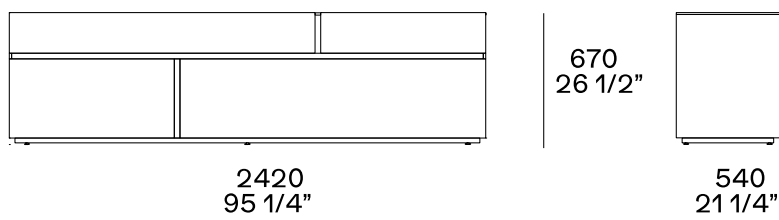

DESCRIPCIÓN

Tipo	Aparador alto o bajo
Estructura, parte trasera, puerta	Tablero de partículas de madera laminada lacado
Estructura de cajones	Tablero de partículas de madera laminada

DIMENSIONES

Una puerta batiente, dos cajones y un extractor

Tres cajones y una capota

Dos puertas batientes y un cajón

ACABADOS DE LA ESTRUCTURA

Laccato

Lacado brillante

Lacado mate

ACABADOS DEL CONTORNO DEL TIRADOR

Laccato