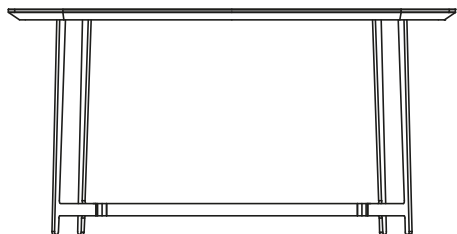

DESCRIPCIÓN

Tipo	Escritorio
Tablero	Marco de madera maciza y tablero de fibra de densidad media
Inserción	Tablero de fibra de densidad media recubierto de cuero
Patas	Metal barnizado
Notas	Cajón y espejo opcionales

DIMENSIONES

1450
57"

740
29 1/4"

720
28 1/4"

1450
57"

740
29 1/4"

720
28 1/4"

ACABADOS DE LA ESTRUCTURA