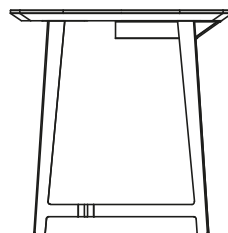

DESCRIPCIÓN

Tipo	Escritorio
Tablero	Marco de madera maciza y tablero de fibra de densidad media
Inserción	Tablero de fibra de densidad media recubierto de cuero
Patas	Metal barnizado
Notas	Cajón y espejo opcionales

DIMENSIONES

1450
57"

740
29 1/4"

720
28 1/4"

1450
57"

740
29 1/4"

720
28 1/4"

ACABADOS DE LA ESTRUCTURA