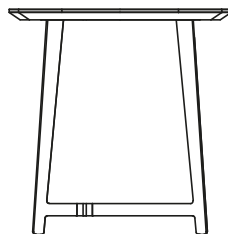

DESCRIPCIÓN

Tipo	Escritorio
Tablero	Marco de madera maciza y tablero de fibra de densidad media
Inserción	Tablero de fibra de densidad media recubierto de cuero
Patas	Metal barnizado
Notas	Cajón y espejo opcionales

DIMENSIONES

1450
57"

740
29 1/4"

720
28 1/4"

1450
57"

740
29 1/4"

720
28 1/4"

ACABADOS DE LA ESTRUCTURA