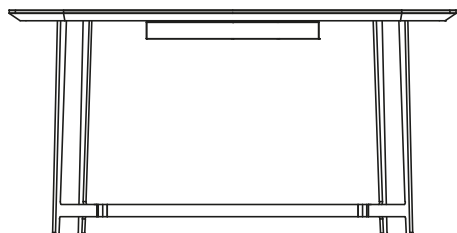

DESCRIPCIÓN

Tipo	Escritorio
Tablero	Marco de madera maciza y tablero de fibra de densidad media
Inserción	Tablero de fibra de densidad media recubierto de cuero
Patas	Metal barnizado
Notas	Cajón y espejo opcionales

DIMENSIONES

1450
57"

740
29 1/4"

720
28 1/4"

1450
57"

740
29 1/4"

720
28 1/4"

ACABADOS DE LA ESTRUCTURA