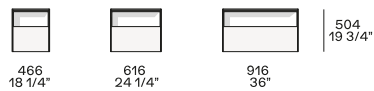

DESCRIPCIÓN

Tipo	Mesillas de noche
Estructura	Tablero de partículas de madera laminada
Acabado de la parte superior	Tablero de partículas de madera contrachapada, lacado o mármol
Base con pata	Pata de aluminio fundido pintada y regulable en altura
Base con zócalo	Aluminio pintado con nivelador o suspensión en la pared

DIMENSIONES

Armarios suspendidos, prof. 501 mm

Con cajón

Con cajón y compartimento de día

Con cajón y compartimento de día

Espacios de almacenaje con zócalo, prof. 501 mm

Con cajón

Con cajón y compartimento de día