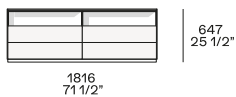

DIMENSIONES

Armarios suspendidos, prof. 501 mm

Con cajón

Con cajón y compartimento de día

Con cajón y compartimento de día

Espacios de almacenaje con zócalo, prof. 501 mm

Con cajón

Con cajón y compartimento de día

Con cajón y compartimento de día