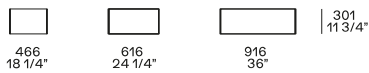

DESCRIPCIÓN

Tipo	Mesillas de noche
Estructura	Tablero de partículas de madera laminada
Acabado de la parte superior	Tablero de partículas de madera contrachapada, lacado o mármol
Base con pata	Pata de aluminio fundido pintada y regulable en altura
Base con zócalo	Aluminio pintado con nivelador o suspensión en la pared

DIMENSIONES

Armarios suspendidos, prof. 501 mm

Con cajón

Con cajón y compartimento de día

Con cajón y compartimento de día

Espacios de almacenaje con zócalo, prof. 501 mm

Con cajón

Con cajón y compartimento de día