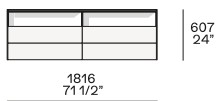

DESCRIPCIÓN

Tipo	Mesillas de noche
Estructura	Tablero de partículas de madera laminada
Acabado de la parte superior	Tablero de partículas de madera contrachapada, lacado o mármol
Base con pata	Pata de aluminio fundido pintada y regulable en altura
Base con zócalo	Aluminio pintado con nivelador o suspensión en la pared

DIMENSIONES

Armarios suspendidos, prof. 501 mm

Con cajón

Con cajón y compartimento de día

Con cajón y compartimento de día

Espacios de almacenaje con zócalo, prof. 501 mm

Con cajón

Con cajón y compartimento de día