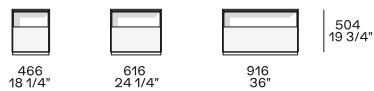

DESCRIPCIÓN

Tipo	Mesillas de noche
Estructura	Tablero de partículas de madera laminada
Acabado de la parte superior	Tablero de partículas de madera contrachapada, lacado o mármol
Base con pata	Pata de aluminio fundido pintada y regulable en altura
Base con zócalo	Aluminio pintado con nivelador o suspensión en la pared

DIMENSIONES

Armarios suspendidos, prof. 501 mm

Con cajón

Con cajón y compartimento de día

Con cajón y compartimento de día

Espacios de almacenaje con zócalo, prof. 501 mm

Con cajón

Con cajón y compartimento de día

Con cajón y compartimento de día