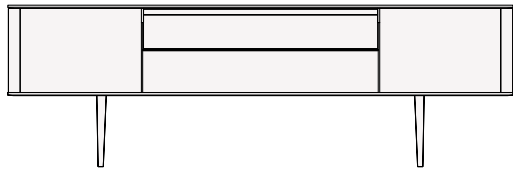

DESCRIPCIÓN

Tipología	Aparador
Estructura	Tablero de partículas de madera chapada
Cima	Panel de aglomerado enchapado o mármol
Pies	Aluminio pintado
Estantes	Vidrio
Estructura del cajón	Panel de partículas de melamina

DIMENSIONES

Dos puertas batientes, un cajón y un compartimento abierto

2128
83 3/4"

680
26 3/4"

548
21 1/2"

Dos puertas batientes y dos cajones

2128
83 3/4"

680
26 3/4"

548
21 1/2"

Dos puertas batientes y tres cajones

2128
83 3/4"

855
33 3/4"

548
21 1/2"

Dos puertas batientes

1018
40"

1100
43 1/4"

548
21 1/2"

1018
40"

1400
55"

548
21 1/2"

Dos puertas batientes, un cajón y un compartimento abierto

Dos puertas batientes y dos cajones

Dos puertas batientes y tres cajones

Dos puertas batientes