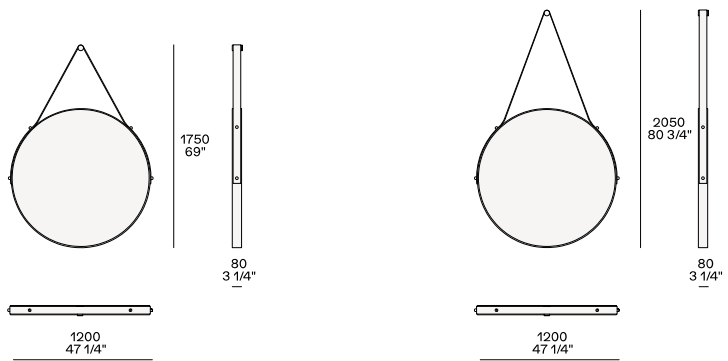

## DESCRIPCIÓN

<b>Tipo</b>	Espejos
<b>Estructura</b>	Metal revestido de cuero, con parte trasera de partículas de madera recubiertas de melamina
<b>Características</b>	Gancho y detalles en latón pulido
<b>Notas</b>	Incluye soporte de pared

## DIMENSIONES

### Diámetro 1200 mm -01-4

### Diámetro 1500 mm

---