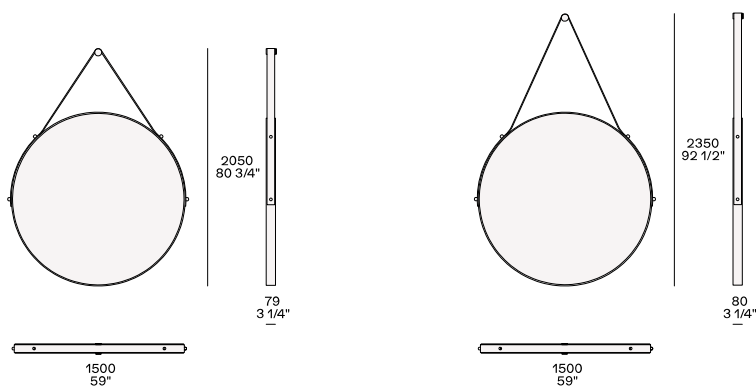

## DESCRIPCIÓN

<b>Tipo</b>	Espejos
<b>Estructura</b>	Metal revestido de cuero, con parte trasera de partículas de madera recubiertas de melamina
<b>Características</b>	Gancho y detalles en latón pulido
<b>Notas</b>	Incluye soporte de pared

## DIMENSIONES

### Diámetro 1200 mm -01-4

### Diámetro 1500 mm

---