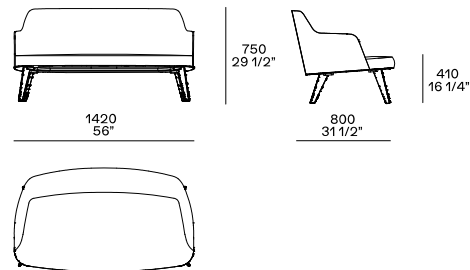

DESCRIPCIÓN

Tipología	Sofá
Estructura	Poliuretano flexible moldeado con partes en poliuretano flexible en diferentes densidades
Sótano	Madera maciza o metal pintado
Pre-revestimiento	Partes en lona de algodón con plumón y partes en guata de poliéster acoplado
Recubrimiento estirado final	Desmontable en tejido o piel no desenfundable

DIMENSIONES

Base de esencia

Base metalica

ACABADOS DE CUBIERTA

Tessuti

Caleo

Chios

Eraclea