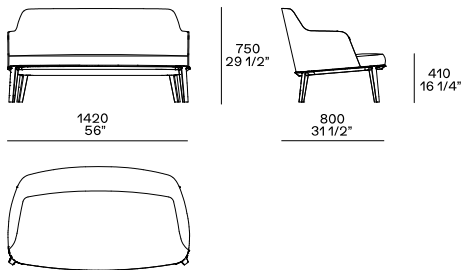

DESCRIPCIÓN

Tipología	Sofá
Estructura	Poliuretano flexible moldeado con partes en poliuretano flexible en diferentes densidades
Sótano	Madera maciza o metal pintado
Pre-revestimiento	Partes en lona de algodón con plumón y partes en guata de poliéster acoplado
Recubrimiento estirado final	Desmontable en tejido o piel no desenfundable

DIMENSIONES

Base de esencia

Base metalica

ACABADOS DE CUBIERTA

Tessuti

Caleo

Chios

Eraclea