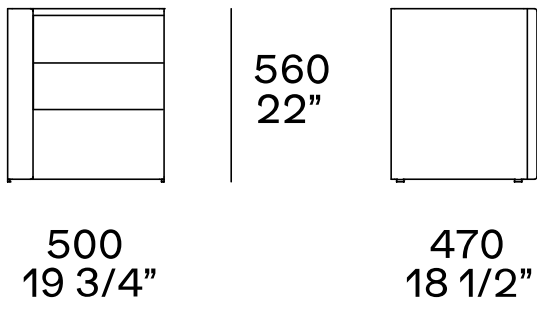

ABMESSUNGEN

Sinistro. Due cassetti

Destro. Due cassetti

Quattro cassetti

FINISHS – AUSSENGESTELL

Cuoio

Cuoio

INNENGESTELL