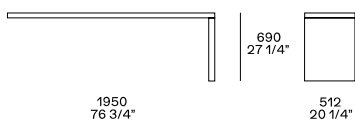

BESCHREIBUNG

Gestell	Furnierte oder lackierte Holzspanplatte
Schubladenvorderseite	Furnierte oder lackierte Holzspanplatte
Schubladengestell	Furnierte Holzspanplatte

ABMESSUNGEN

Nachttisch

Kommode

Piano scrittoio