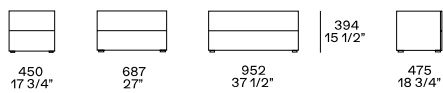

BESCHREIBUNG

Gestell	Furnierte oder lackierte Holzspanplatte
Schubladenvorderseite	Furnierte oder lackierte Holzspanplatte
Schubladengestell	Furnierte Holzspanplatte

ABMESSUNGEN

Nachttisch

Kommode

Piano scrittoio