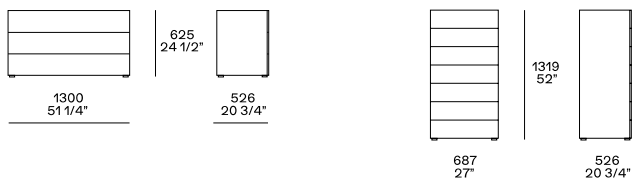

BESCHREIBUNG

Gestell	Furnierte oder lackierte Holzspanplatte
Schubladenvorderseite	Furnierte oder lackierte Holzspanplatte
Schubladengestell	Furnierte Holzspanplatte

ABMESSUNGEN

Nachttisch

Kommode

Piano scrittoio