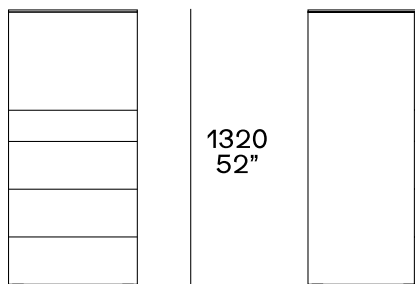

## ABMESSUNGEN

### Quattro cassetti

1611  
63 1/2"

1211  
47 3/4"

700  
27 1/2"

525  
20 3/4"

### Quattro cassetti e ribalta attrezzata

1320  
52"

631  
24 3/4"

525  
20 3/4"

---