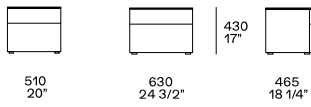

## ABMESSUNGEN

### Quattro cassetti

1611  
63 1/2"

1211  
47 3/4"

700  
27 1/2"

525  
20 3/4"

### Quattro cassetti e ribalta attrezzata

1320  
52"

631  
24 3/4"

525  
20 3/4"

---