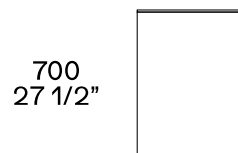

## ABMESSUNGEN

### Quattro cassetti

1611  
63 1/2"

1211  
47 3/4"

700  
27 1/2"

525  
20 3/4"