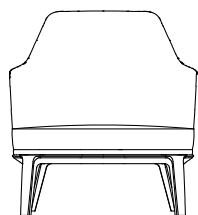

BESCHREIBUNG

Typologie	Sessel
Basis	Massivholz
Struktur	Aus bedrucktem flexiblem Polyurethan, mit Teilen aus flexiblem mehrschichtigem Polyurethanschaum
Sitz / Rücklehne	Stoff - Leder
Unterbezug	Polyesterfaser, Daunen und Baumwollstoff
Bezug	Abziehbar aus Stoff - nicht abziehbar aus Leder
Eigenschaften	Umlaufende dekorative Einlage aus Ripsband in Musterfarben
Anmerkungen	Auf Anfrage ist es möglich, Innen- und Außenschale mit Stoffen und Leder unterschiedlicher Kategorie zu beziehen

ABMESSUNGEN

740
29 1/4"

800
31 1/2"

850
33 1/2"

410
16 1/4"

710
28"

410
16 1/4"

560
22"