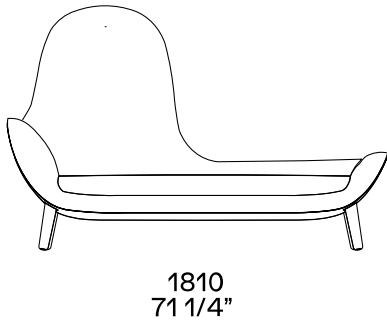

BESCHREIBUNG

Typologie	Lounge-Sessel
Sitz	Aus bedrucktem flexiblem Polyurethan mit Teilen aus flexiblem mehrschichtigem Polyurethanschaum
Beine	Massivholz oder mit nicht abnehmbarem Stoff oder Leder bezogen
Bezug	Abziehbar aus Stoff Nicht abziehbar aus Leder

ABMESSUNGEN

1060
41 3/4"

500
19 3/4"