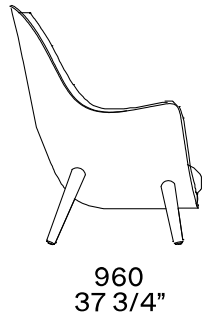

BESCHREIBUNG

Typologie	Lounge-Sessel
Sitz	Aus bedrucktem flexiblem Polyurethan mit Teilen aus flexiblem mehrschichtigem Polyurethanschaum
Beine	Massivholz oder mit nicht abnehmbarem Stoff oder Leder bezogen
Bezug	Abziehbar aus Stoff Nicht abziehbar aus Leder

ABMESSUNGEN

1060
41 3/4"

500
19 3/4"