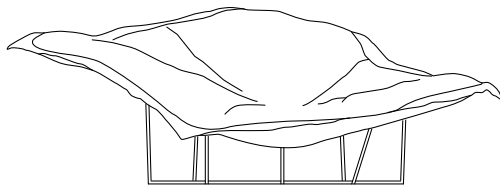

BESCHREIBUNG

Typ	Sessel
Gestell	Geformtes flexibles Polyurethan
Untergestell	Lackiertes Metall
Bezug	Nicht abnehmbares Leder

ABMESSUNGEN

2000
78 3/4"

730
28 3/4"

860
33 3/4"

FINISHS – BEZUG

Pelli