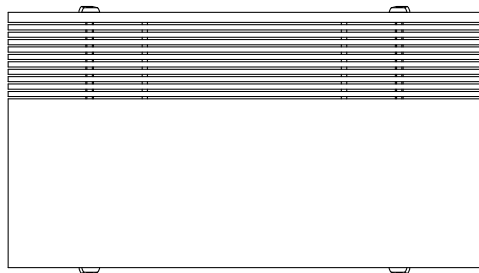

BEZEICHNUNG

| | |
|------------------|------------------------------|
| Typologie | Couchtisch, Konsole und Bank |
| Beine | Massivholz |
| Planen | Furnierte Holzspanplatten |
| Latten | Beschichtetes Massivholz |

MASSE

1850
72 3/4"

340
13 1/2"

1000
39 1/4"

1400
55"

340
13 1/2"

1400
55"

STRUKTURAUSFÜHRUNGEN