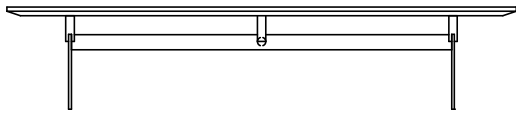

BESCHREIBUNG

Typ	Couchtisch
Gestell	10 mm starkes Blech, lackiert
Platte	Mitteldichte Faserplatte, furniert, oder Marmor

ABMESSUNGEN

Altezza mm 300

300
11 3/4"

1230
48 1/2"

1230
48 1/2"

300
11 3/4"

Ø 1230
48 1/2"

300
11 3/4"

1500
59"

840
33"

Altezza mm 505

505
20"

Ø 500
19 3/4"

FINISHS – GESTELL