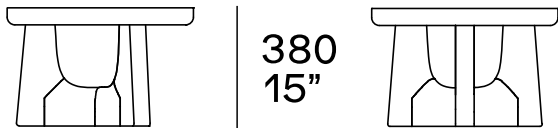

BEZEICHNUNG

Typologie	Kleiner Tisch
Struktur	Massivholz
Planen	Massivholz

MASSE

Höhe 330 mm

330
15"

Ø 600
23 1/2"

Höhe 470 mm

470
18 1/2"

Ø 500
19 3/4"

AUSFÜHRUNGEN

Essenza

Duftnote