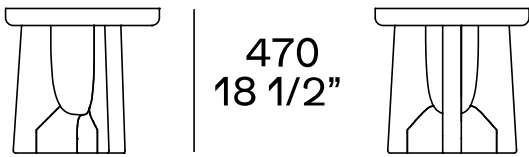

BEZEICHNUNG

Typologie	Kleiner Tisch
Struktur	Massivholz
Planen	Massivholz

MASSE

Höhe 330 mm

330
15"

Ø 600
23 1/2"

Höhe 470 mm

470
18 1/2"

Ø 500
19 3/4"

AUSFÜHRUNGEN

Essenza

Duftnote