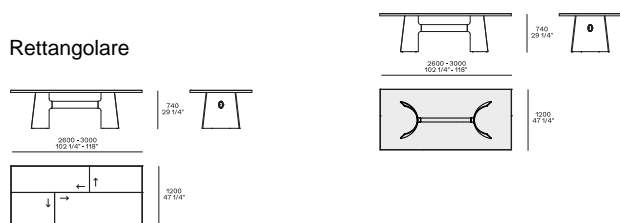

BESCHREIBUNG

Typ	Tisch
Beine	Aluminiumguss, lackiert oder mit einem gespachtelten Finish
Platte	Wabenplatte mit lackiertem Massivholzrahmen – gespachtelter Lack
Einsatz	Mitteldichte Faserplatte, furniert, oder Marmor

ABMESSUNGEN

Rettangolare

Le frecce indicano l'orientamento delle venature del legno.

Tondo

Le frecce indicano l'orientamento delle venature del legno.

FINISHS – GESTELL

Parti metalliche

Beschlagteile