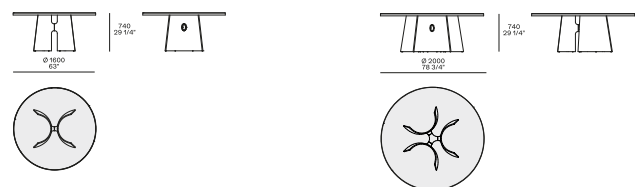

ABMESSUNGEN

Rettangolare

Le frecce indicano l'orientamento delle venature del legno.

Tondo

Le frecce indicano l'orientamento delle venature del legno.

FINISHS – GESTELL

Parti metalliche

Beschlagteile