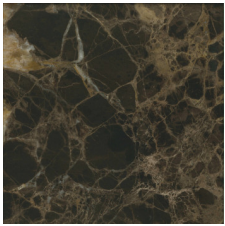

BESCHREIBUNG

Typ	Tisch
Beine	Aluminiumguss, lackiert oder mit einem gespachtelten Finish
Platte	Wabenplatte mit lackiertem Massivholzrahmen – gespachtelter Lack
Einsatz	Mitteldichte Faserplatte, furniert, oder Marmor

ABMESSUNGEN

Rettangolare

Le frecce indicano l'orientamento delle venature del legno.

Tondo

Le frecce indicano l'orientamento delle venature del legno.

FINISHS – GESTELL

Parti metalliche

Beschlagteile

FINISHS – PLATTE

Vetro

Glas

Marmo

Geschliffener Marmor

Polierter Marmor

Essenza

Duftnote