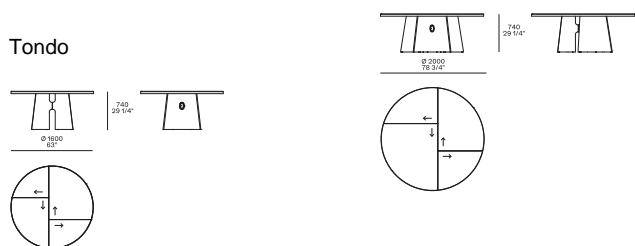

BESCHREIBUNG

Typ	Tisch
Beine	Aluminiumguss, lackiert oder mit einem gespachtelten Finish
Platte	Wabenplatte mit lackiertem Massivholzrahmen – gespachtelter Lack
Einsatz	Mitteldichte Faserplatte, furniert, oder Marmor

ABMESSUNGEN

Rettangolare

Le frecce indicano l'orientamento delle venature del legno.

Tondo

Le frecce indicano l'orientamento delle venature del legno.

FINISHS – GESTELL

Parti metalliche

Beschlagteile