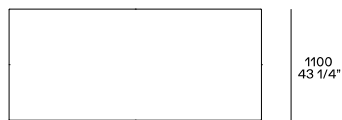

BEZEICHNUNG

Typologie	Tabelle
Beine	Lackierter Aluminiumguss
Planen	Furnierte Wabenplatte

MASSE

Rechteckig

Oval

Runde

STRUKTURENDE

Parti metalliche