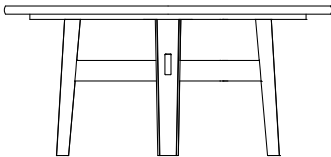

## ABMESSUNGEN

### Rechtecke

2400-3000  
94 1/2"-118"

740  
29 1/4"

1100  
43 1/4"

### Personen

740  
29 1/4"

Ø 1600  
63"

Mit schwenkbarer Kapuze

Ø 1800  
70 3/4"

740  
29 1/4"

Ø 2000  
78 3/4"

740  
29 1/4"