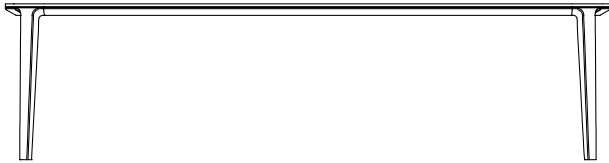

BESCHREIBUNG

Typ	Tisch
Gestell	Massivholz
Platte	Furnierte mitteldichte Faserplatte, Marmor oder Glas

ABMESSUNGEN

Holzplatte

740
29 1/4"

2400-2850
94 1/2"-112 1/4"

1080
42 1/2"

Klappbare Tischplatte aus Holz

740
29 1/4"

1800 / 2400
70 3/4" / 94 1/2"

1000
39 1/4"

Platte aus Marmor oder Glas

740
29 1/4"

2400-2850
94 1/2"-112 1/4"

1080
42 1/2"

FINISHS – GESTELL