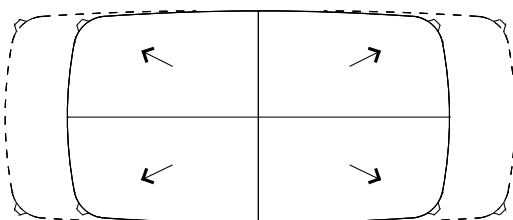

BESCHREIBUNG

Typ	Tisch
Gestell	Massivholz
Platte	Furnierte mitteldichte Faserplatte, Marmor oder Glas

ABMESSUNGEN

Holzplatte

740
29 1/4"

2400-2850
94 1/2"-112 1/4"

1080
42 1/2"

Klappbare Tischplatte aus Holz

740
29 1/4"

1800 / 2400
70 3/4" / 94 1/2"

1000
39 1/4"

Platte aus Marmor oder Glas

740
29 1/4"

2400-2850
94 1/2"-112 1/4"

1080
42 1/2"

FINISHS – GESTELL