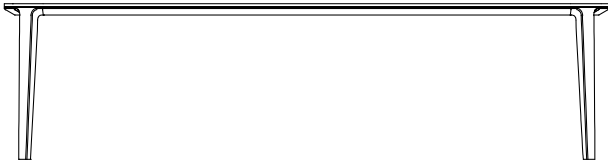

BESCHREIBUNG

Typ	Tisch
Gestell	Massivholz
Platte	Furnierte mitteldichte Faserplatte, Marmor oder Glas

ABMESSUNGEN

Holzplatte

740
29 1/4"

2400-2850
94 1/2"-112 1/4"

1080
42 1/2"

Klappbare Tischplatte aus Holz

740
29 1/4"

1800 / 2400
70 3/4" / 94 1/2"

1000
39 1/4"

Platte aus Marmor oder Glas

740
29 1/4"

2400-2850
94 1/2"-112 1/4"

1080
42 1/2"

FINISHS – GESTELL