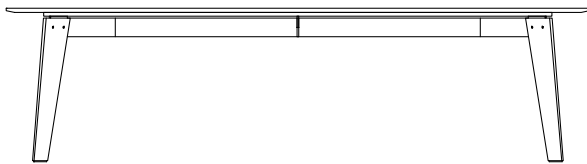

## BESCHREIBUNG

<b>Typ</b>	Fester Tisch
<b>Gestell</b>	Massivholz
<b>Rahmen</b>	Lasergeschnittenes und gebogenes Metall
<b>Platte</b>	Mitteldichte Faserplatte, furniert, oder Marmor

---

## ABMESSUNGEN

2800  
110 1/4"

740  
29 1/4"

1100  
43 1/4"

740  
29 1/4"

2200  
86 1/2"

1000  
39 1/4"

---