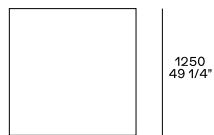

BESCHREIBUNG

Typologie	Fester Tisch
Beine	Gezogenes Aluminium lackiert
Platte	Panel mit beschichteter Wabenstruktur lackiert

ABMESSUNGEN

Quadratisch