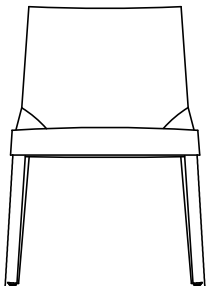

BEZEICHNUNG

Typologie	Stuhl
Beine	Massivholz, mit Leder überzogen
Sitz / Rückenlehne	Lederpolsterung mit Metalleinsatz, Sitzfläche aus integralem Polyurethan
Merkmale	Ästhetische Prägung (Broguering) um den Sitz herum
Schlussbeschichtung	Abnehmbares Leder

MASSE

Con braccioli

650
25 1/2"

790
31"

450
17 3/4"

560
22"

550
21 3/4"

Senza braccioli

790
31"

450
17 3/4"

530
20 3/4"

550
21 3/4"

Con braccioli

650
25 1/2"

790
31"

450
17 3/4"