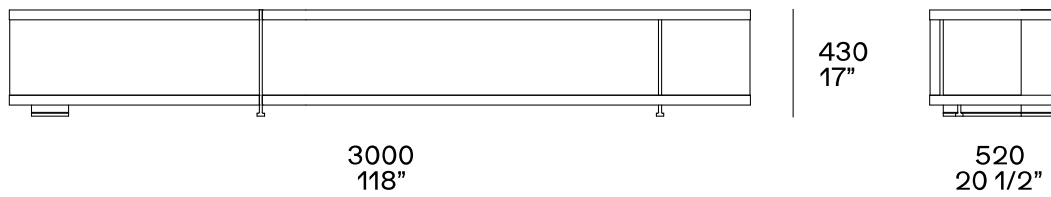

BESCHREIBUNG

Typ	Anrichte und Bücherregal
Gestell	Furnierte oder lackierte Holzspanplatte
Beschlagteile	Lackiertes Aluminium

ABMESSUNGEN

Madie con vani a giorno attrezzabili

2000-2200-2400
78 3/4"-86 1/2"-94 1/2"

530
20 3/4"

520
20 1/2"

3000
118"

430
17"

520
20 1/2"

Aparadores con compartimentos abiertos que se pueden equipar a la izquierda

3000
118"

430
17"

520
20 1/2"

Armarios con compartimentos abiertos que se pueden equipar correctamente

Contenedor abierto

Puerta abatible o cajón

280
11"

466
18 1/4"

990-1290
39"-50 3/4"

Anta a ribalta con ripiano interno o cassetto con vassoio estraibile