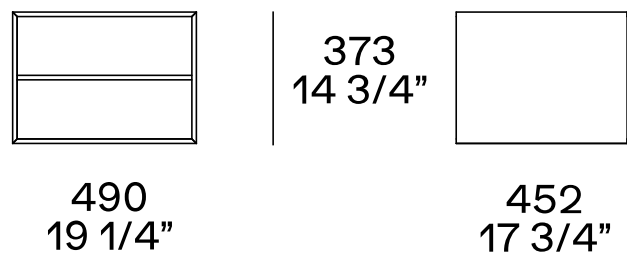

530
20 3/4"

520
20 1/2"

3000
118"

430
17"

520
20 1/2"

Aparadores con compartimentos abiertos que se pueden equipar a la izquierda

3000
118"

430
17"

520
20 1/2"

Armarios con compartimentos abiertos que se pueden equipar correctamente

Contenedor abierto

Puerta abatible o cajón

280
11"

466
18 1/4"

990-1290
39"-50 3/4"

Anta a ribalta con ripiano interno o cassetto con vassoio estraibile

????????? h 1465

1470
57 3/4"

2000-2200
78 3/4"-86 1/2"

2400
94 1/2"

1465
57 3/4"

416
16 1/2"

416
16 1/2"

416
16 1/2"

????????? h 1120

1470
57 3/4"

2000-2200
78 3/4"-86 1/2"

2400
94 1/2"

1120
44"

416
16 1/2"

416
16 1/2"

416
16 1/2"