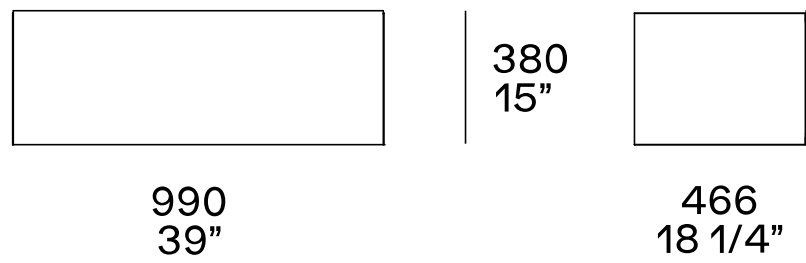

530
20 3/4"

520
20 1/2"

3000
118"

430
17"

520
20 1/2"

Aparadores con compartimentos abiertos que se pueden equipar a la izquierda

3000
118"

430
17"

520
20 1/2"

Armarios con compartimentos abiertos que se pueden equipar correctamente

Contenedor abierto

Puerta abatible o cajón

280
11"

466
18 1/4"

990-1290
39"-50 3/4"

Anta a ribalta con ripiano interno o cassetto con vassoio estraibile

????????? h 1465

1470
57 3/4"

2000-2200
78 3/4"-86 1/2"

2400
94 1/2"

1465
57 3/4"

416
16 1/2"

416
16 1/2"

416
16 1/2"

????????? h 1120

1470
57 3/4"

2000-2200
78 3/4"-86 1/2"

2400
94 1/2"

1120
44"

416
16 1/2"

416
16 1/2"

416
16 1/2"