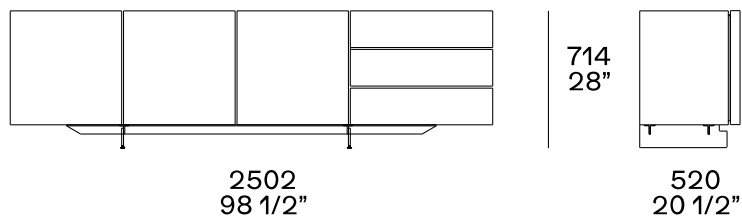

BESCHREIBUNG

Typ	Anrichte
Gestell und Schubladenvorderseiten	Furnierte oder lackierte Holzspanplatte
Tür	Furnierte oder lackierte Wabenplatte
Schubladengestell	Furnierte mitteldichte Faserplatten
Füße	Lackiertes Metall

ABMESSUNGEN

Zwei Flügeltüren und zwei Schubladen

Due ante battenti e tre cassetti

FINISHS – GESTELL

Laccato

Glanzlackiert

Matt lackiert

Essenza