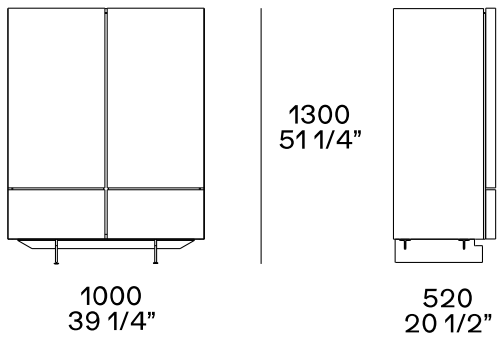

BESCHREIBUNG

Typ	Anrichte
Gestell und Schubladenvorderseiten	Furnierte oder lackierte Holzspanplatte
Tür	Furnierte oder lackierte Wabenplatte
Schubladengestell	Furnierte mitteldichte Faserplatten
Füße	Lackiertes Metall

ABMESSUNGEN

Zwei Flügeltüren und zwei Schubladen

Due ante battenti e tre cassetti

FINISHS – GESTELL

Laccato

Glanzlackiert

Matt lackiert

Essenza