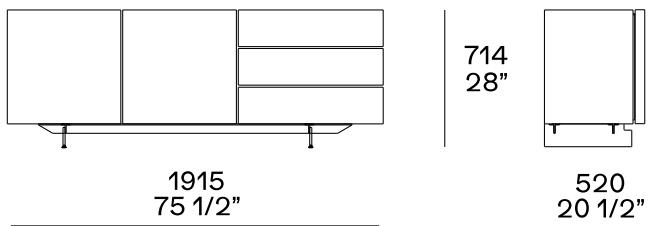

BESCHREIBUNG

Typ	Anrichte
Gestell und Schubladenvorderseiten	Furnierte oder lackierte Holzspanplatte
Tür	Furnierte oder lackierte Wabenplatte
Schubladengestell	Furnierte mitteldichte Faserplatten
Füße	Lackiertes Metall

ABMESSUNGEN

Zwei Flügeltüren und zwei Schubladen

Due ante battenti e tre cassetti

FINISHS – GESTELL

Laccato

Glanzlackiert

Matt lackiert

Essenza