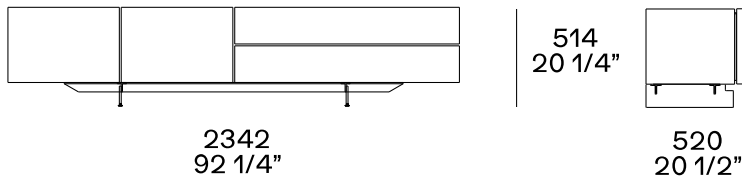

BESCHREIBUNG

Typ	Anrichte
Gestell und Schubladenvorderseiten	Furnierte oder lackierte Holzspanplatte
Tür	Furnierte oder lackierte Wabenplatte
Schubladengestell	Furnierte mitteldichte Faserplatten
Füße	Lackiertes Metall

ABMESSUNGEN

Zwei Flügeltüren und zwei Schubladen

Due ante battenti e tre cassetti

FINISHS – GESTELL

Laccato

Glanzlackiert

Matt lackiert

Essenza