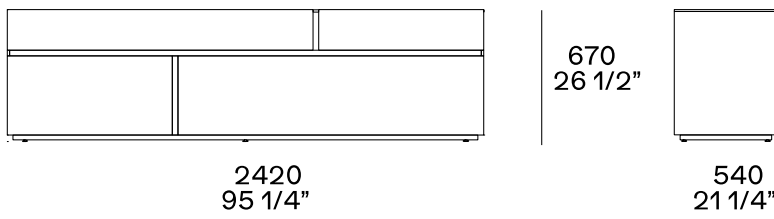

BESCHREIBUNG

Typ	Hohe oder niedrige Anrichte
Gestell, Rückwand, Tür	Furnierte, lackierte Holzspanplatte
Schubladengestell	Furnierte Holzspanplatte

ABMESSUNGEN

Eine Flügeltür, zwei Schubladen und ein Auszug

Drei Schubladen und ein Abzug

Zwei Flügeltüren und eine Schublade

FINISHS – GESTELL

Laccato

Laccato opaco

Laccato lucido

FINISHS – GRIFFPROFILE

Essenza