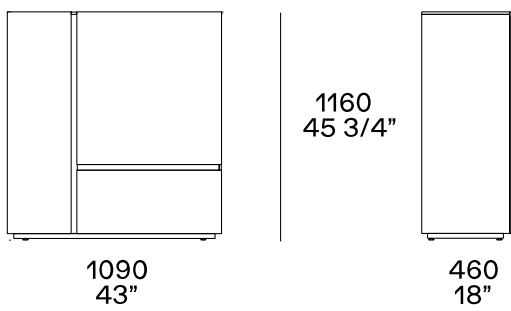

BESCHREIBUNG

Typ	Hohe oder niedrige Anrichte
Gestell, Rückwand, Tür	Furnierte, lackierte Holzspanplatte
Schubladengestell	Furnierte Holzspanplatte

ABMESSUNGEN

Eine Flügeltür, zwei Schubladen und ein Auszug

Drei Schubladen und ein Abzug

Zwei Flügeltüren und eine Schublade

FINISHS – GESTELL

Laccato

Laccato opaco

Laccato lucido

FINISHS – GRIFFPROFILE

Essenza