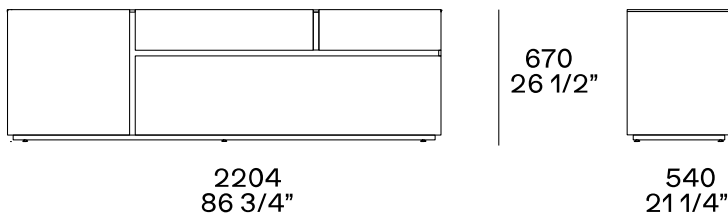

BESCHREIBUNG

Typ	Hohe oder niedrige Anrichte
Gestell, Rückwand, Tür	Furnierte, lackierte Holzspanplatte
Schubladengestell	Furnierte Holzspanplatte

ABMESSUNGEN

Eine Flügeltür, zwei Schubladen und ein Auszug

Drei Schubladen und ein Abzug

Zwei Flügeltüren und eine Schublade

FINISHS – GESTELL

Laccato

Laccato opaco

Laccato lucido

FINISHS – GRIFFPROFILE

Essenza