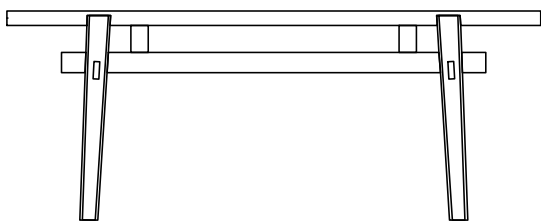

BESCHREIBUNG

Typologie	Schreibtisch
Beine	Massivholz
Platte	Furnierte Holzspanplatte

ABMESSUNGEN

1850
72 3/4"

725
28 1/2"

660
26"