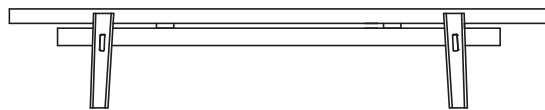

BESCHREIBUNG

Typ	Bänke-Kollektion
Gestell	Massivholz/beschichtetes Massivholz
Platte	Furnierte Holzspanplatten oder Lederschnüre
Lamellen	Beschichtetes Massivholz

ABMESSUNGEN

1850
72 3/4"

340
13 1/2"

466
18 1/4"

Seduta a listelli

1850
72 3/4"

340
13 1/2"

466
18 1/4"

Seduta rivestita in cordatura di pelle

440
17 1/4"

1000-1440
39 1/4"-56 3/4"

490
19 1/4"

360
14 1/4"

800
31 1/2"

450
17 3/4"

25
1"

600
23 1/2"

440
17 1/4"

FINISHS – GESTELL

Essenza