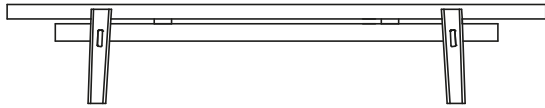

BESCHREIBUNG

Typ	Bänke-Kollektion
Gestell	Massivholz/beschichtetes Massivholz
Platte	Furnierte Holzspanplatten oder Lederschnüre
Lamellen	Beschichtetes Massivholz

ABMESSUNGEN

1850
72 3/4"

340
13 1/2"

466
18 1/4"

Seduta a listelli

1850
72 3/4"

340
13 1/2"

466
18 1/4"

Seduta rivestita in cordatura di pelle

440
17 1/4"

1000-1440
39 1/4"-56 3/4"

490
19 1/4"

360
14 1/4"

800
31 1/2"

450
17 3/4"

25
1"

600
23 1/2"

440
17 1/4"

FINISHS – GESTELL

Essenza