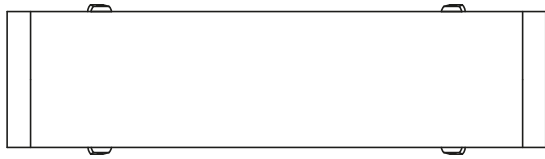

BESCHREIBUNG

Typ	Bänke-Kollektion
Gestell	Massivholz/beschichtetes Massivholz
Platte	Furnierte Holzspanplatten oder Lederschnüre
Lamellen	Beschichtetes Massivholz

ABMESSUNGEN

1850
72 3/4"

340
13 1/2"

466
18 1/4"

Seduta a listelli

1850
72 3/4"

340
13 1/2"

466
18 1/4"

Seduta rivestita in cordatura di pelle

440
17 1/4"

1000-1440
39 1/4"-56 3/4"

490
19 1/4"