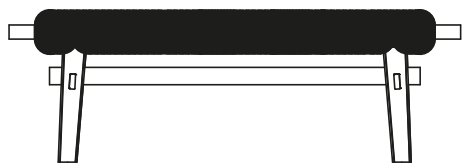

BESCHREIBUNG

Typ	Bänke-Kollektion
Gestell	Massivholz/beschichtetes Massivholz
Platte	Furnierte Holzspanplatten oder Lederschnüre
Lamellen	Beschichtetes Massivholz

ABMESSUNGEN

1850
72 3/4"

340
13 1/2"

466
18 1/4"

Seduta a listelli

1850
72 3/4"

340
13 1/2"

466
18 1/4"

Seduta rivestita in cordatura di pelle

440
17 1/4"

1000-1440
39 1/4"-56 3/4"

490
19 1/4"

360
14 1/4"

800
31 1/2"

450
17 3/4"

25
1"

600
23 1/2"

440
17 1/4"

FINISHS – GESTELL

Essenza