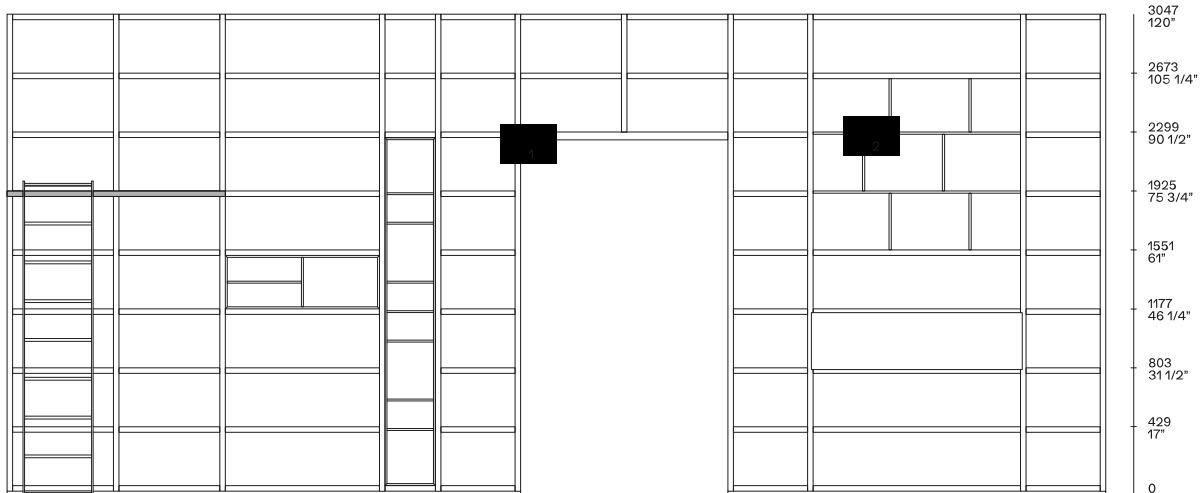

TÜREN

- 1 Einfache Drehtür
- 2 Geisterbündige oder vorstehende Drehtür
- 3 Schmale Flügeltür
- 4 Schlanke Klapptür
- 5 Rahmenschiebetür
- 6 Ego Day Drehtür

- 7 Jet Klapptür und Schublade

7 Jet Klapptür und Schublade
8 Auffällige Schiebetür

STRUKTURELLE BAUTEILE

Komponenten

- 1 Brückenquerlatte
- 2 Gitter th 14

- 3 TV-Fach
- 4 Seitenwände 14
- 5 Offenes TV-Fach

- 4 Seitenwände 14
- 6 Geneigte Rückenlehnen
- 7 Portal gerüstet für TV
- 8 Portal ausgestattet mit Schreibtisch

SCHUBLADEN

- 1 Grundschrubladen
- 2 schmale Schrubladen
- 3 flache Schrubladen

AUSSTATTUNGEN

- 1 Skala
- 2 bestückte Einsätze

FINISHS – SEITENTEILE, UNTERGESTELLE UND FÄCHER

Laccato

Laccato opaco

Laccato lucido