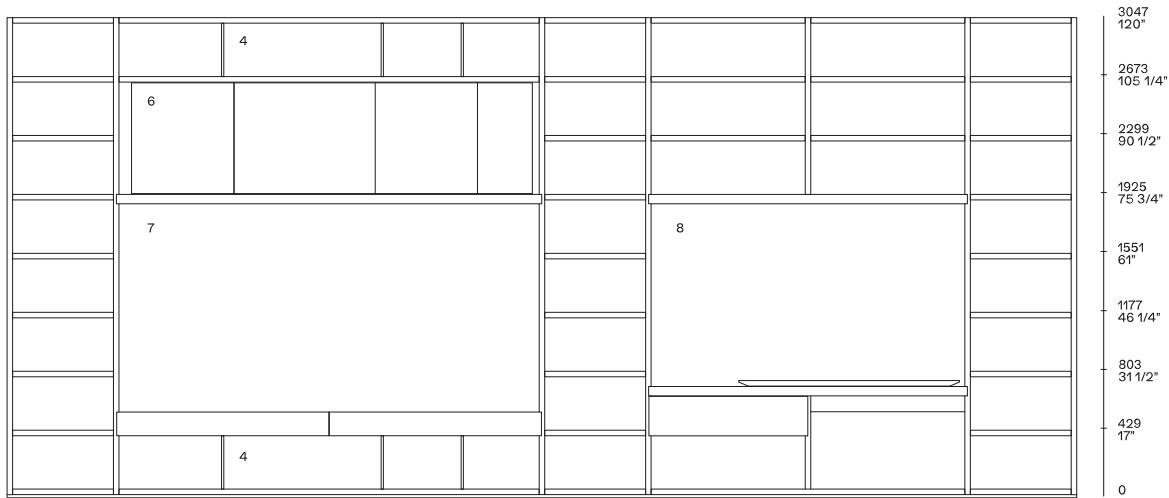

STRUKTURELLE BAUTEILE

Komponenten

- 1 Brückenquerlatte
- 2 Gitter th 14

- 3 TV-Fach
- 4 Seitenwände 14
- 5 Offenes TV-Fach

- 4 Seitenwände 14
- 6 Geneigte Rückenlehnen
- 7 Portal gerüstet für TV
- 8 Portal ausgestattet mit Schreibtisch

SCHUBLADEN

- 1 Grundschrubladen
- 2 schmale Schrubladen
- 3 flache Schrubladen

AUSSTATTUNGEN

- 1 Skala
- 2 bestückte Einsätze

FINISHS – SEITENTEILE, UNTERGESTELLE UND FÄCHER

Laccato

Laccato opaco

Laccato lucido