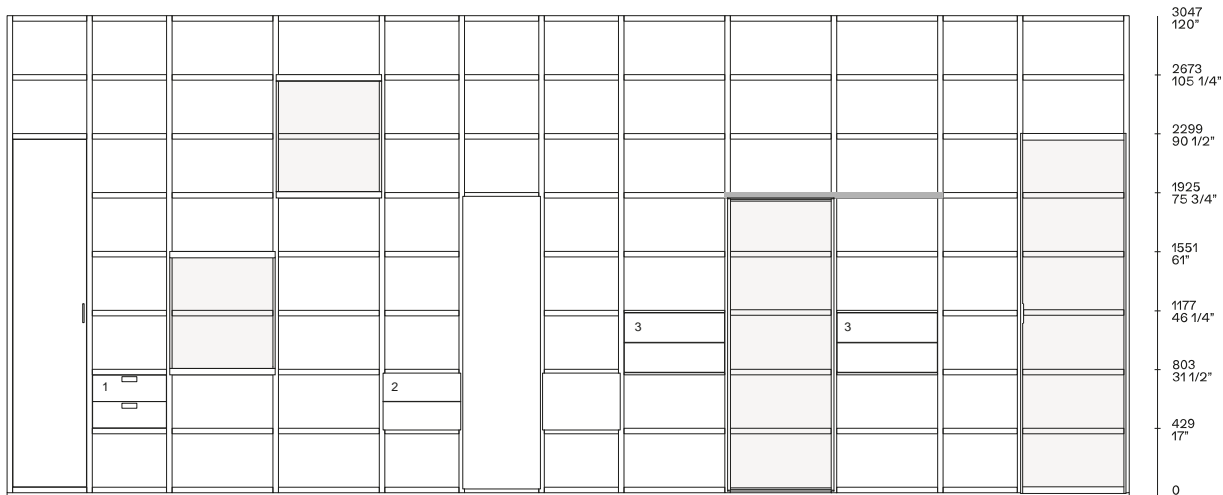

TÜREN

- 1 Einfache Drehtür
- 2 Geisterbündige oder vorstehende Drehtür
- 3 Schmale Flügeltür
- 4 Schlanke Klapptür
- 5 Rahmenschiebetür
- 6 Ego Day Drehtür

- 7 Jet Klapptür und Schublade

7 Jet Klapptür und Schublade
8 Auffällige Schiebetür

STRUKTURELLE BAUTEILE

Komponenten

- 1 Brückenquerlatte
- 2 Gitter th 14

- 3 TV-Fach
- 4 Seitenwände 14
- 5 Offenes TV-Fach

- 4 Seitenwände 14
- 6 Geneigte Rückenlehnen
- 7 Portal gerüstet für TV
- 8 Portal ausgestattet mit Schreibtisch

SCHUBLADEN

- 1 Grundschrubladen
- 2 schmale Schrubladen
- 3 flache Schrubladen

AUSSTATTUNGEN

- 1 Skala
- 2 bestückte Einsätze

FINISHS – SEITENTEILE, UNTERGESTELLE UND FÄCHER

Laccato

Laccato opaco

Laccato lucido