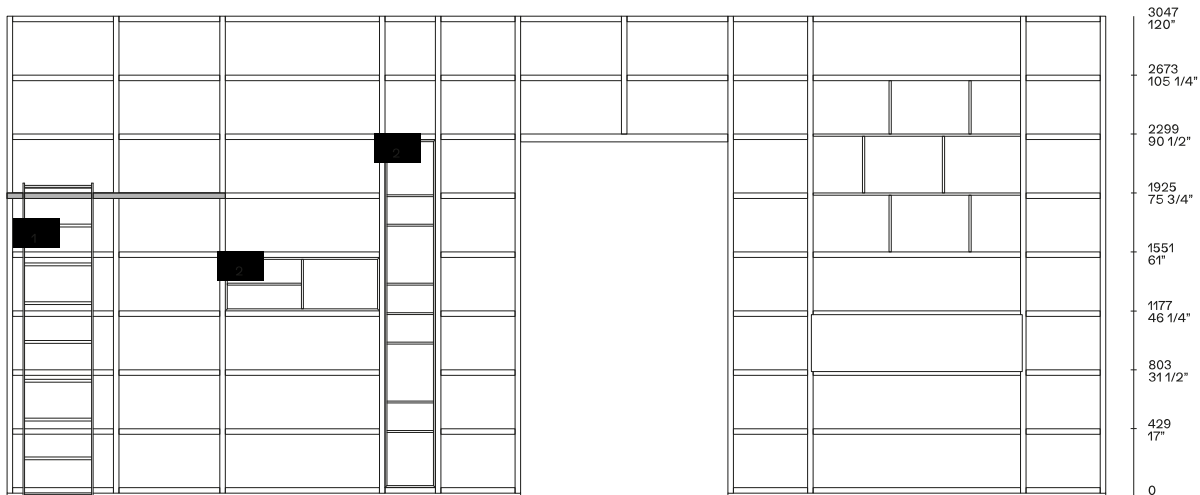

STRUKTURELLE BAUTEILE

Komponenten

- 1 Brückenquerlatte
- 2 Gitter th 14

- 3 TV-Fach
- 4 Seitenwände 14
- 5 Offenes TV-Fach

- 4 Seitenwände 14
- 6 Geneigte Rückenlehnen
- 7 Portal gerüstet für TV
- 8 Portal ausgestattet mit Schreibtisch

SCHUBLADEN

- 1 Grundschrubladen
- 2 schmale Schrubladen
- 3 flache Schrubladen

AUSSTATTUNGEN

- 1 Skala
- 2 bestückte Einsätze

FINISHS – SEITENTEILE, UNTERGESTELLE UND FÄCHER

Laccato

Laccato opaco

Laccato lucido