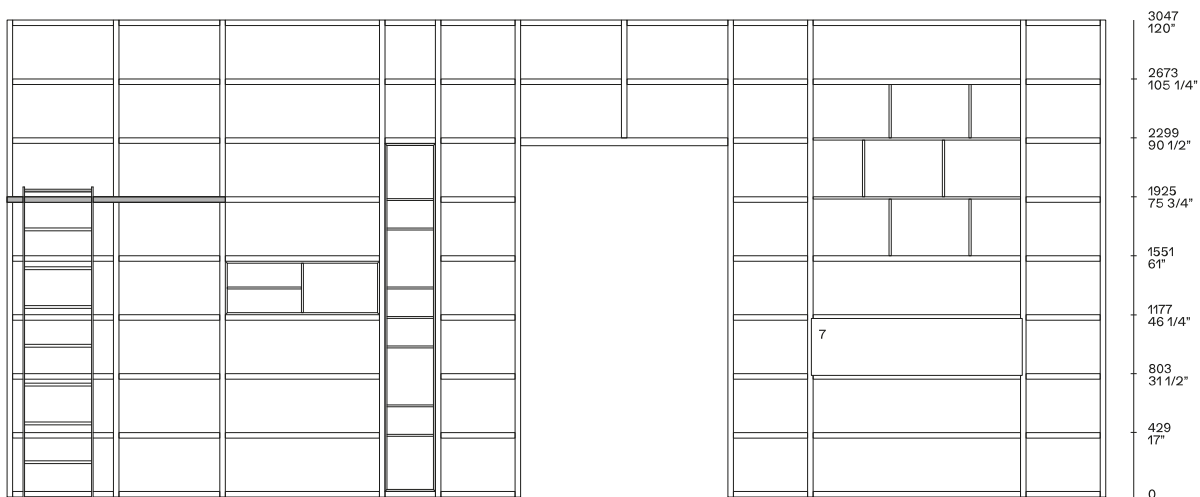

BESCHREIBUNG

Typ	Bücherregalsystem
Gestell	Furnierte, lackierte Holzspanplatte
Rückenlehnen	Furnierte, lackierte Holzspanplatte
Innere Fächer	Platte in Holzspan furniert, lackiert oder aus Kristallglas
Türen	Lackierte, furnierte Holzspanplatte; lackiertes, matt lackiertes oder furniertes Aluminium
Vitrine Ghost	Lackiertes Aluminium
Leiter für das Bücherregal	Lackiertes Metall

TÜREN

- 1 Einfache Drehtür
- 2 Geisterbündige oder vorstehende Drehtür
- 3 Schmale Flügeltür
- 4 Schlanke Klapptür
- 5 Rahmenschiebetür
- 6 Ego Day Drehtür

- 7 Jet Klapptür und Schublade

7 Jet Klapptür und Schublade
8 Auffällige Schiebetür

STRUKTURELLE BAUTEILE

Komponenten

- 1 Brückenquerlatte
- 2 Gitter th 14

- 3 TV-Fach
- 4 Seitenwände 14
- 5 Offenes TV-Fach

- 4 Seitenwände 14
- 6 Geneigte Rückenlehnen
- 7 Portal gerüstet für TV
- 8 Portal ausgestattet mit Schreibtisch

SCHUBLADEN

- 1 Grundschrubladen
- 2 schmale Schrubladen
- 3 flache Schrubladen

AUSSTATTUNGEN

- 1 Skala
- 2 bestückte Einsätze

FINISHS – SEITENTEILE, UNTERGESTELLE UND FÄCHER

Laccato

Laccato opaco

Laccato lucido