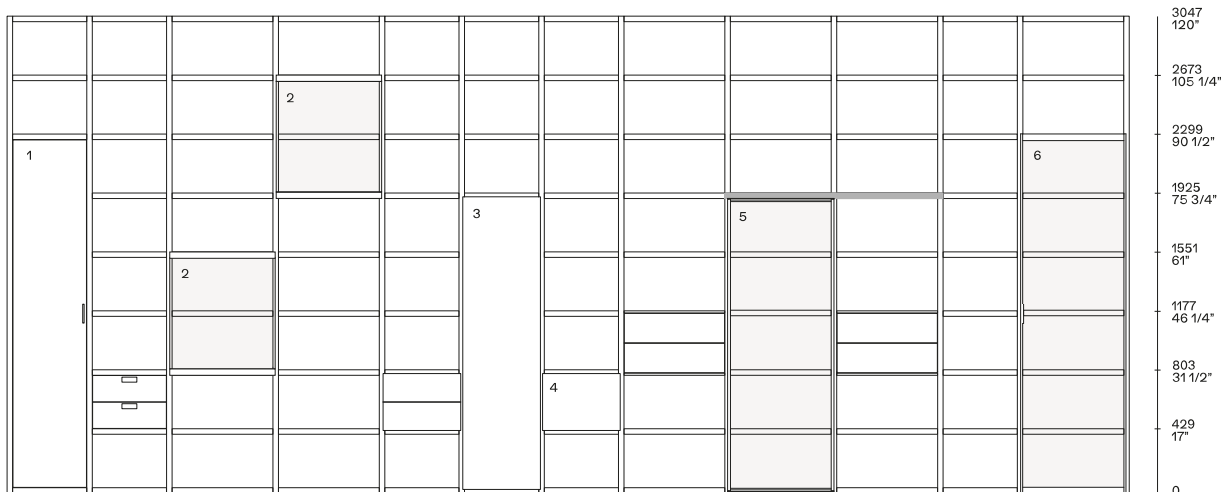

BESCHREIBUNG

Typ	Bücherregalsystem
Gestell	Furnierte, lackierte Holzspanplatte
Rückenlehnen	Furnierte, lackierte Holzspanplatte
Innere Fächer	Platte in Holzspan furniert, lackiert oder aus Kristallglas
Türen	Lackierte, furnierte Holzspanplatte; lackiertes, matt lackiertes oder furniertes Aluminium
Vitrine Ghost	Lackiertes Aluminium
Leiter für das Bücherregal	Lackiertes Metall

TÜREN

- 1 Einfache Drehtür
- 2 Geisterbündige oder vorstehende Drehtür
- 3 Schmale Flügeltür
- 4 Schlanke Klapptür
- 5 Rahmenschiebetür
- 6 Ego Day Drehtür

- 7 Jet Klapptür und Schublade

7 Jet Klapptür und Schublade
8 Auffällige Schiebetür

STRUKTURELLE BAUTEILE

Komponenten

- 1 Brückenquerlatte
- 2 Gitter th 14

- 3 TV-Fach
- 4 Seitenwände 14
- 5 Offenes TV-Fach

- 4 Seitenwände 14
- 6 Geneigte Rückenlehnen
- 7 Portal gerüstet für TV
- 8 Portal ausgestattet mit Schreibtisch

SCHUBLADEN

- 1 Grundschrubladen
- 2 schmale Schrubladen
- 3 flache Schrubladen

AUSSTATTUNGEN

- 1 Skala
- 2 bestückte Einsätze

FINISHS – SEITENTEILE, UNTERGESTELLE UND FÄCHER

Laccato

Laccato opaco

Laccato lucido