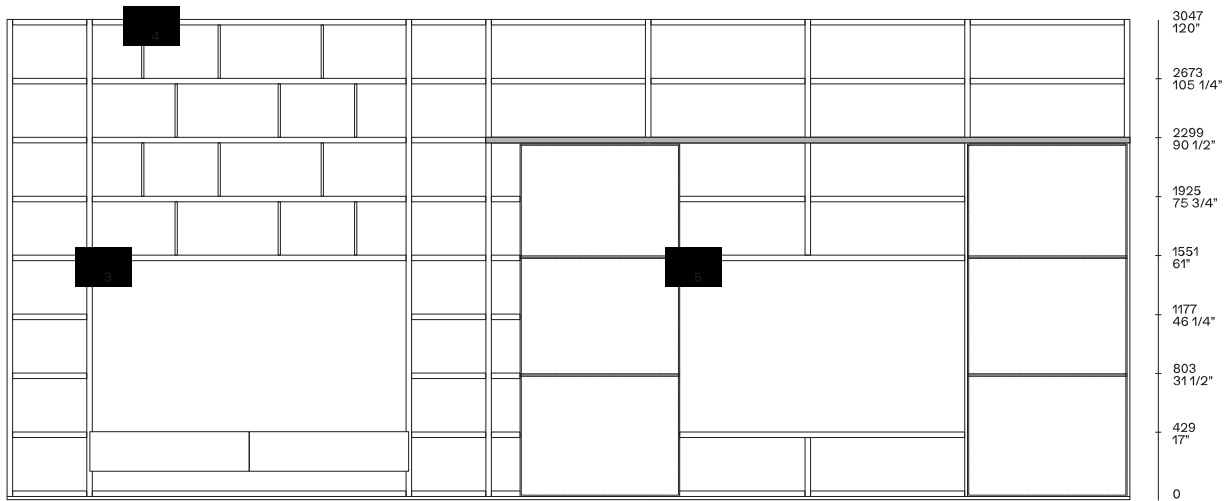

BESCHREIBUNG

Typ	Bücherregalsystem
Gestell	Furnierte, lackierte Holzspanplatte
Rückenlehnen	Furnierte, lackierte Holzspanplatte
Innere Fächer	Platte in Holzspan furniert, lackiert oder aus Kristallglas
Türen	Lackierte, furnierte Holzspanplatte; lackiertes, matt lackiertes oder furniertes Aluminium
Vitrine Ghost	Lackiertes Aluminium
Leiter für das Bücherregal	Lackiertes Metall

TÜREN

- 1 Einfache Drehtür
- 2 Geisterbündige oder vorstehende Drehtür
- 3 Schmale Flügeltür
- 4 Schlanke Klapptür
- 5 Rahmenschiebetür
- 6 Ego Day Drehtür

- 7 Jet Klapptür und Schublade

7 Jet Klapptür und Schublade
8 Auffällige Schiebetür

STRUKTURELLE BAUTEILE

Komponenten

- 1 Brückenquerlatte
- 2 Gitter th 14

- 3 TV-Fach
- 4 Seitenwände 14
- 5 Offenes TV-Fach

- 4 Seitenwände 14
- 6 Geneigte Rückenlehnen
- 7 Portal gerüstet für TV
- 8 Portal ausgestattet mit Schreibtisch

SCHUBLADEN

- 1 Grundschrubladen
- 2 schmale Schrubladen
- 3 flache Schrubladen

AUSSTATTUNGEN

- 1 Skala
- 2 bestückte Einsätze

FINISHS – SEITENTEILE, UNTERGESTELLE UND FÄCHER

Laccato

Laccato opaco

Laccato lucido