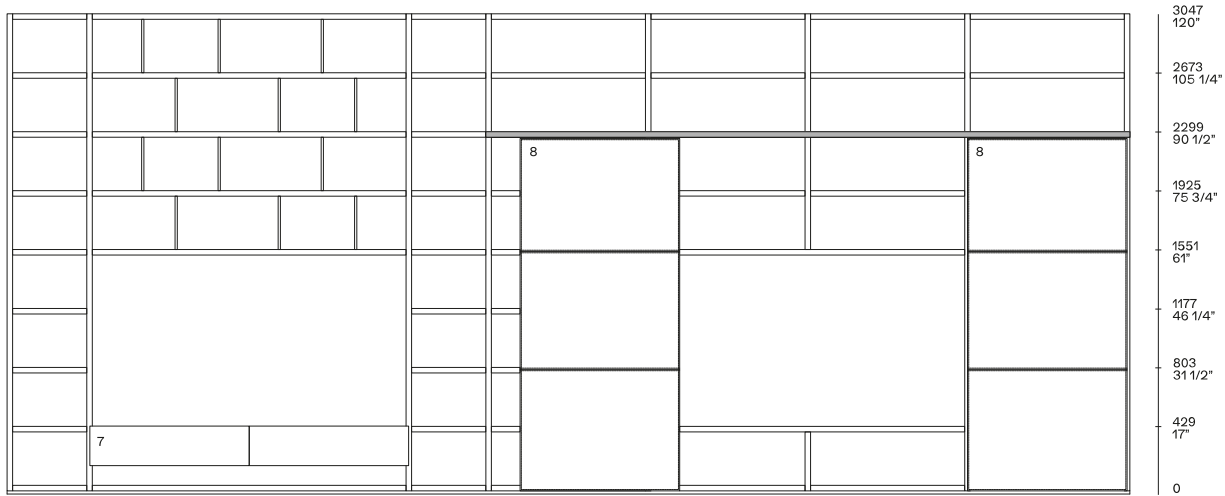

BESCHREIBUNG

Typ	Bücherregalsystem
Gestell	Furnierte, lackierte Holzspanplatte
Rückenlehnen	Furnierte, lackierte Holzspanplatte
Innere Fächer	Platte in Holzspan furniert, lackiert oder aus Kristallglas
Türen	Lackierte, furnierte Holzspanplatte; lackiertes, matt lackiertes oder furniertes Aluminium
Vitrine Ghost	Lackiertes Aluminium
Leiter für das Bücherregal	Lackiertes Metall

TÜREN

- 1 Einfache Drehtür
- 2 Geisterbündige oder vorstehende Drehtür
- 3 Schmale Flügeltür
- 4 Schlanke Klapptür
- 5 Rahmenschiebetür
- 6 Ego Day Drehtür

- 7 Jet Klapptür und Schublade

7 Jet Klapptür und Schublade
8 Auffällige Schiebetür

STRUKTURELLE BAUTEILE

Komponenten

- 1 Brückenquerlatte
- 2 Gitter th 14

- 3 TV-Fach
- 4 Seitenwände 14
- 5 Offenes TV-Fach

- 4 Seitenwände 14
- 6 Geneigte Rückenlehnen
- 7 Portal gerüstet für TV
- 8 Portal ausgestattet mit Schreibtisch

SCHUBLADEN

- 1 Grundschrubladen
- 2 schmale Schrubladen
- 3 flache Schrubladen

AUSSTATTUNGEN

- 1 Skala
- 2 bestückte Einsätze

FINISHS – SEITENTEILE, UNTERGESTELLE UND FÄCHER

Laccato

Laccato opaco

Laccato lucido