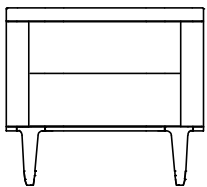

BESCHREIBUNG

Typ	Nachttisch und Kommode
Gestell	Furnierte Holzspanplatte
Oberflächen	Lackiertes Polyurethan
Beine	Lackiertes Metall
Schubladengestell	Furnierte Holzspanplatte

ABMESSUNGEN

535
21"

590
23 1/2"

450
17 3/4"

1500
59"

685
27"

550
21 3/4"

FINISHS – GESTELL

Essenza

Essenza

FINISHS – PLATTEN