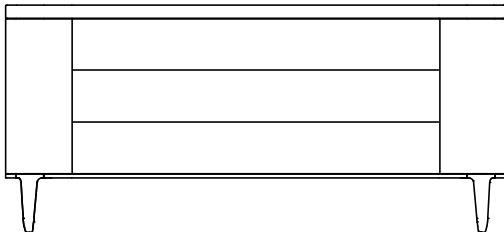

BESCHREIBUNG

Typ	Nachttisch und Kommode
Gestell	Furnierte Holzspanplatte
Oberflächen	Lackiertes Polyurethan
Beine	Lackiertes Metall
Schubladengestell	Furnierte Holzspanplatte

ABMESSUNGEN

535
21"

590
23 1/2"

450
17 3/4"

1500
59"

685
27"

550
21 3/4"

FINISHS – GESTELL

Essenza

Essenza

FINISHS – PLATTEN