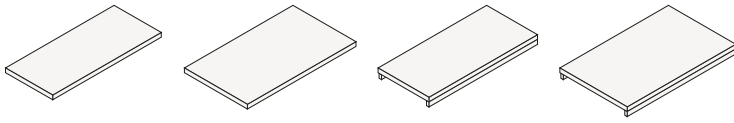

## BESCHREIBUNG

|                |  |
|----------------|--|
| <b>Typ</b>     | Begehbarer Kleiderschrank              |
| <b>Gestell</b> | Holzspanplatte mit Melaminbeschichtung |

---

### Komponenten

Profondità 400mm, spessore 35mm

Profondità 545mm, spessore 35mm

**Ergänzung Senzafine Ubik**

Das Schrank- und begehbare Schranksystem Senzafine und das begehbare Schranksystem Ubik haben die gleiche Modularität in der Höhe und teilen sich Ausstattung und Oberflächen.