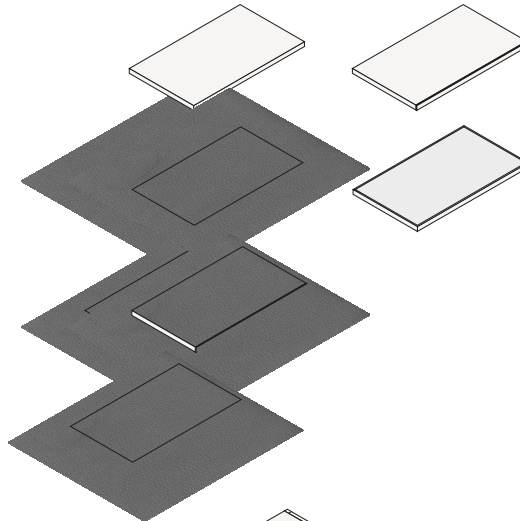

## BESCHREIBUNG

|                |  |
|----------------|--|
| <b>Typ</b>     | Begehbarer Kleiderschrank              |
| <b>Gestell</b> | Holzspanplatte mit Melaminbeschichtung |

---

### Komponenten

Profondità 400mm, spessore 35mm

Profondità 545mm, spessore 35mm

**Ergänzung Senzafine Ubik**

Das Schrank- und begehbare Schranksystem Senzafine und das begehbare Schranksystem Ubik haben die gleiche Modularität in der Höhe und teilen sich Ausstattung und Oberflächen.

Fianco in legno con retro in legno.

Cornice laterale con schienale in legno.

Fianco in vetro con retro in legno.

Fianco in legno con vetro e retro in legno.

Cornice laterale con retro in vetro.

Lato in vetro con retro in vetro.