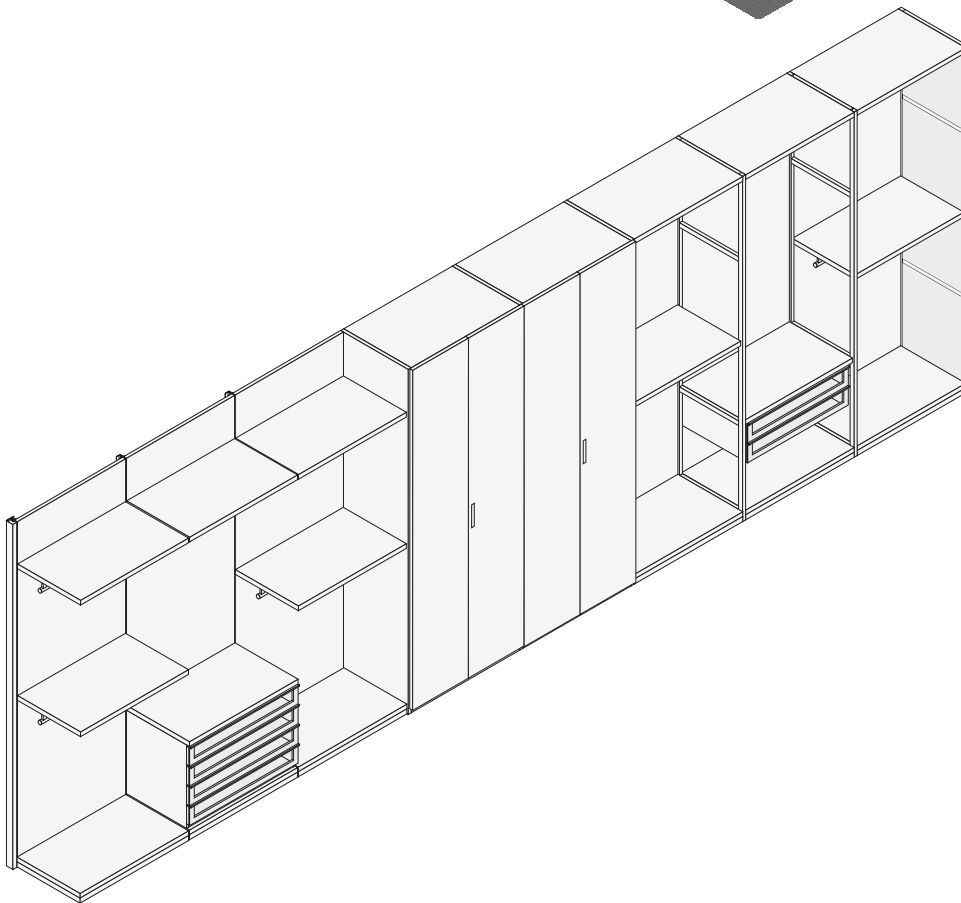

### Komponenten

Profondità 400mm, spessore 35mm

Profondità 545mm, spessore 35mm

**Ergänzung Senzafine Ubik**

Das Schrank- und begehbare Schranksystem Senzafine und das begehbare Schranksystem Ubik haben die gleiche Modularität in der Höhe und teilen sich Ausstattung und Oberflächen.

Fianco in legno con retro in legno.

Cornice laterale con schienale in legno.

Fianco in vetro con retro in legno.

Fianco in legno con vetro e retro in legno.

Cornice laterale con retro in vetro.

Lato in vetro con retro in vetro.