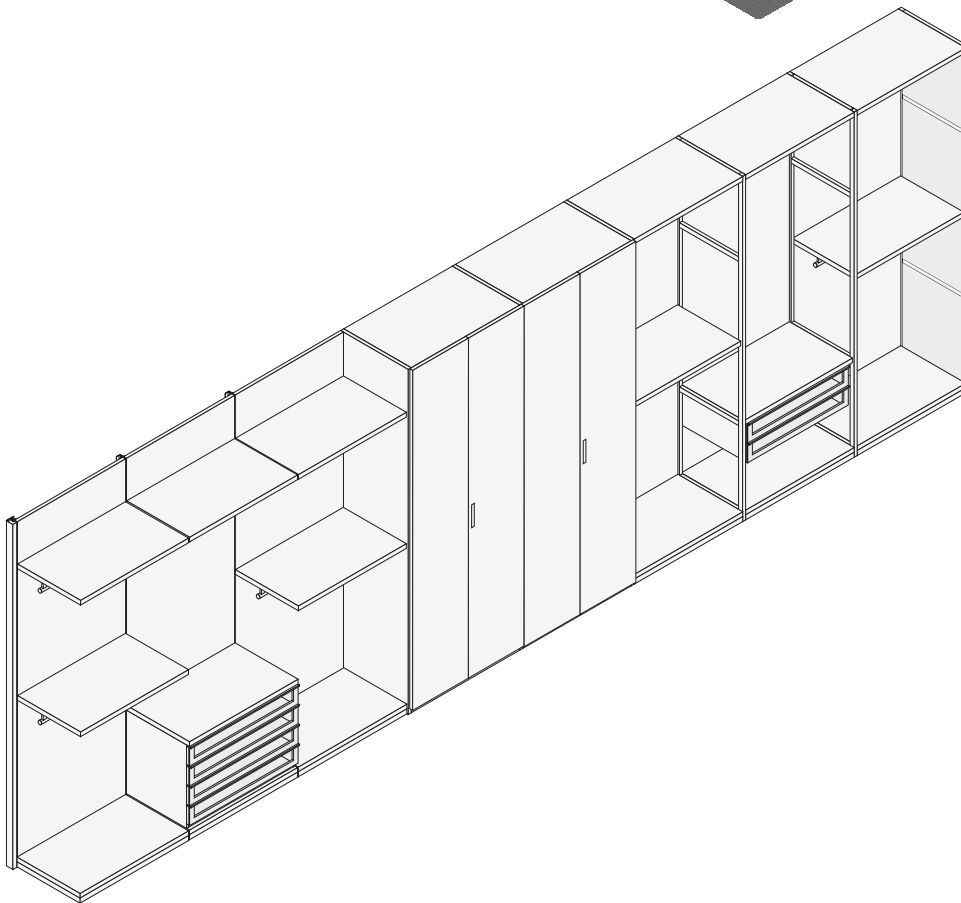

BESCHREIBUNG

| | |
|----------------|--|
| Typ | Begehbarer Kleiderschrank |
| Gestell | Holzspanplatte mit Melaminbeschichtung |

GESTELL

Komponenten

Profondità 400mm, spessore 35mm

Profondità 545mm, spessore 35mm

Ergänzung Senzafine Ubik

Das Schrank- und begehbare Schranksystem Senzafine und das begehbare Schranksystem Ubik haben die gleiche Modularität in der Höhe und teilen sich Ausstattung und Oberflächen.

Details zum Gestell