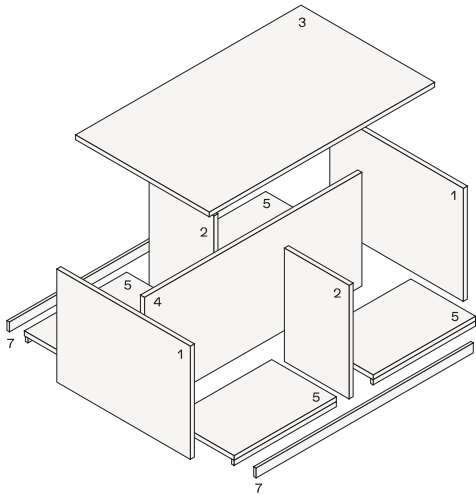

## ABMESSUNGEN

### Höhe und Breite

### Tiefe

### Tiefe

Profundidad 586 mm

Profundidad 1133 mm

- 1 Panel lateral de 35 mm de espesor
- 2 Lado central de 35 mm de espesor
- 3 Tapa en melamina, largo máximo 2912 mm, en tecnocover largo máximo 2760 mm
- 4 Grosor del respaldo 35 mm, longitud máxima 2840 mm
- 5 bases
- 6 estantes
- 7 Zócalo opcional, longitud máxima 2840 mm
- 8 Marcos para cajones o bandejas