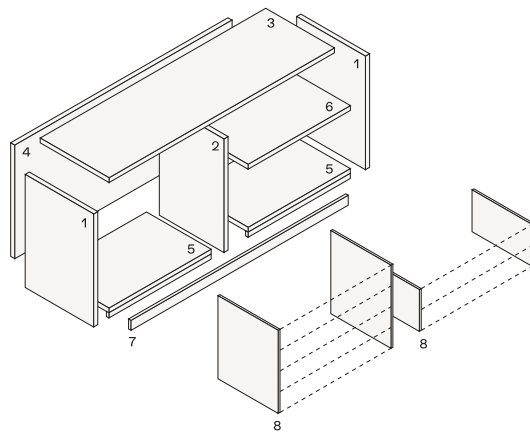

### Modularität in der Höhe

### Tiefe

Profundidad 586 mm

Profundidad 1133 mm

- 1 Panel lateral de 35 mm de espesor
- 2 Lado central de 35 mm de espesor
- 3 Tapa en melamina, largo máximo 2912 mm, en tecnocover largo máximo 2760 mm
- 4 Grosor del respaldo 35 mm, longitud máxima 2840 mm
- 5 bases
- 6 estantes
- 7 Zócalo opcional, longitud máxima 2840 mm
- 8 Marcos para cajones o bandejas