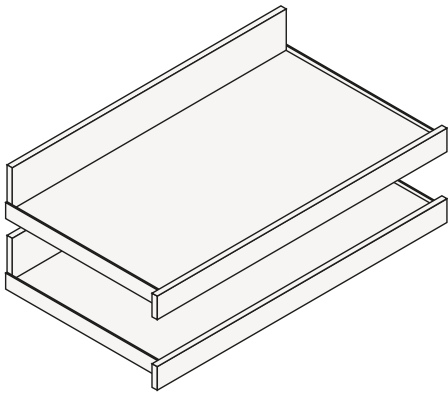

### Modularität in der Höhe

### Tiefe

Profundidad 586 mm

Profundidad 1133 mm

- 1 Panel lateral de 35 mm de espesor
- 2 Lado central de 35 mm de espesor
- 3 Tapa en melamina, largo máximo 2912 mm, en tecnocover largo máximo 2760 mm
- 4 Grosor del respaldo 35 mm, longitud máxima 2840 mm
- 5 bases
- 6 estantes
- 7 Zócalo opcional, longitud máxima 2840 mm
- 8 Marcos para cajones o bandejas

## Schubladen und Tablettts

---