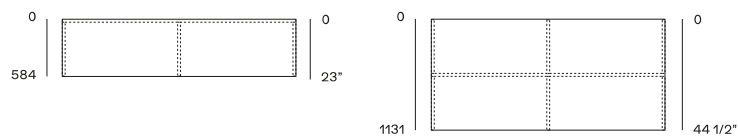

BESCHREIBUNG

Typ	Inselkommode
Gestell	Holzspanplatte

ABMESSUNGEN

Höhe und Breite

Tiefe