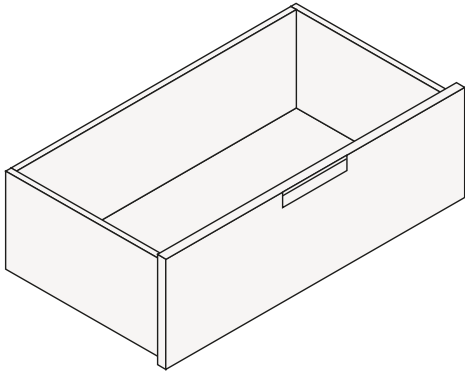

### Modularität in der Höhe

### Tiefe

Profundidad 586 mm

Profundidad 1133 mm

- 1 Panel lateral de 35 mm de espesor
- 2 Lado central de 35 mm de espesor
- 3 Tapa en melamina, largo máximo 2912 mm, en tecnocover largo máximo 2760 mm
- 4 Grosor del respaldo 35 mm, longitud máxima 2840 mm
- 5 bases
- 6 estantes
- 7 Zócalo opcional, longitud máxima 2840 mm
- 8 Marcos para cajones o bandejas

## Schubladen und Tablettts

---