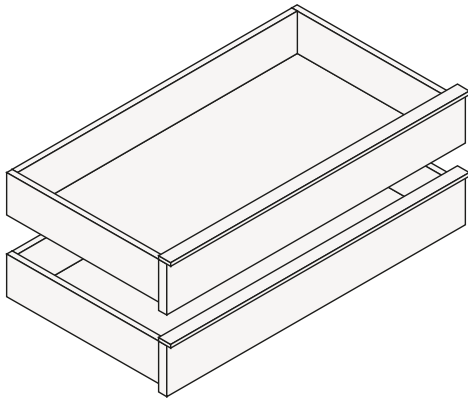

### Modularität in der Höhe

### Tiefe

Profundidad 586 mm

Profundidad 1133 mm

- 1 Panel lateral de 35 mm de espesor
- 2 Lado central de 35 mm de espesor
- 3 Tapa en melamina, largo máximo 2912 mm, en tecnocover largo máximo 2760 mm
- 4 Grosor del respaldo 35 mm, longitud máxima 2840 mm
- 5 bases
- 6 estantes
- 7 Zócalo opcional, longitud máxima 2840 mm
- 8 Marcos para cajones o bandejas

## Schubladen und Tablettts

---