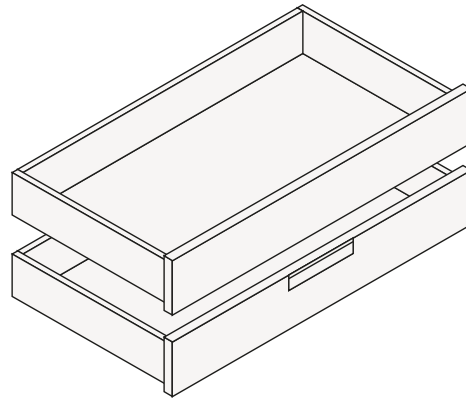

### Modularität in der Höhe

### Tiefe

Profundidad 586 mm

Profundidad 1133 mm

- 1 Panel lateral de 35 mm de espesor
- 2 Lado central de 35 mm de espesor
- 3 Tapa en melamina, largo máximo 2912 mm, en tecnocover largo máximo 2760 mm
- 4 Grosor del respaldo 35 mm, longitud máxima 2840 mm
- 5 bases
- 6 estantes
- 7 Zócalo opcional, longitud máxima 2840 mm
- 8 Marcos para cajones o bandejas

## Schubladen und Tablettts

---