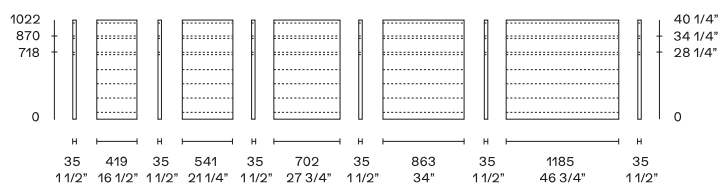

## BESCHREIBUNG

<b>Typ</b>	Inselkommode
<b>Gestell</b>	Holzspanplatte

---

## ABMESSUNGEN

### Höhe und Breite

### Tiefe

Profundidad 586 mm

Profundidad 1133 mm

- 1 Panel lateral de 35 mm de espesor
- 2 Lado central de 35 mm de espesor
- 3 Tapa en melamina, largo máximo 2912 mm, en tecnocover largo máximo 2760 mm
- 4 Grosor del respaldo 35 mm, longitud máxima 2840 mm
- 5 bases
- 6 estantes
- 7 Zócalo opcional, longitud máxima 2840 mm
- 8 Marcos para cajones o bandejas