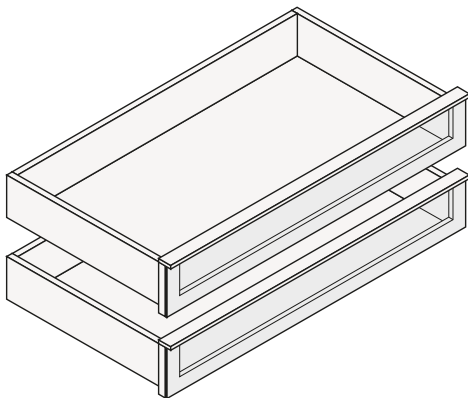

### Modularität in der Höhe

### Tiefe

Profundidad 586 mm

Profundidad 1133 mm

- 1 Panel lateral de 35 mm de espesor
- 2 Lado central de 35 mm de espesor
- 3 Tapa en melamina, largo máximo 2912 mm, en tecnocover largo máximo 2760 mm
- 4 Grosor del respaldo 35 mm, longitud máxima 2840 mm
- 5 bases
- 6 estantes
- 7 Zócalo opcional, longitud máxima 2840 mm
- 8 Marcos para cajones o bandejas

## Schubladen und Tablettts

---