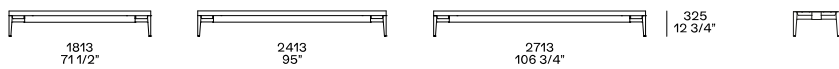

BESCHREIBUNG

Typ	Bänke-Kollektion
Platte	Furnierte oder lackierte Platte mit Wabenstruktur
Untergestell mit Fuß	Lackierter Aluminiumdruckguss, höhenverstellbarer Fuß
Untergestell mit Sockel	Lackiertes Aluminium mit Nivelliereinrichtung

ABMESSUNGEN

FINISHS – GESTELL

Parti metalliche

Beschlagteile

FINISHS – PLATTE

Laccato

Matt lackiert

Seidenmatt lackiert