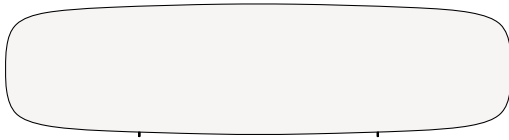

BEZEICHNUNG

Typologie	Anrichte
Struktur	Furnierte Holzspanplatten
Oben	Furnierte oder marmorierte Spanplatten
Fuß	Lackiertes Aluminium
Regale	Glas
Schubladenstruktur	Melamin-Spanplattenplatte

MASSE

Zwei Flügeltüren, eine Schublade und ein offenes Fach

2128
83 3/4"

680
26 3/4"

548
21 1/2"

Zwei Flügeltüren und zwei Schubladen

2128
83 3/4"

680
26 3/4"

548
21 1/2"

Zwei Flügeltüren und drei Schubladen

2128
83 3/4"

855
33 3/4"

548
21 1/2"

Zwei Flügeltüren

1018
40"

1100
43 1/4"

548
21 1/2"

1018
40"