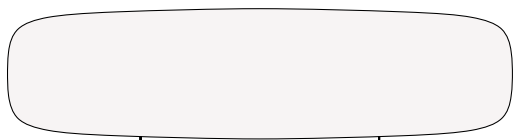

BEZEICHNUNG

Typologie	Anrichte
Struktur	Furnierte Holzspanplatten
Oben	Furnierte oder marmorierte Spanplatten
Fuß	Lackiertes Aluminium
Regale	Glas
Schubladenstruktur	Melamin-Spanplattenplatte

MASSE

Zwei Flügeltüren, eine Schublade und ein offenes Fach

2128
83 3/4"

680
26 3/4"

548
21 1/2"

Zwei Flügeltüren und zwei Schubladen

2128
83 3/4"

680
26 3/4"

548
21 1/2"

Zwei Flügeltüren und drei Schubladen

2128
83 3/4"

855
33 3/4"

548
21 1/2"

Zwei Flügeltüren

1018
40"

1100
43 1/4"

548
21 1/2"

1018
40"

1400
55"

548
21 1/2"

Zwei Flügeltüren, eine Schublade und ein offenes Fach

2128
83 3/4"

580
22 3/4"

548
21 1/2"

Zwei Flügeltüren und zwei Schubladen

2128
83 3/4"