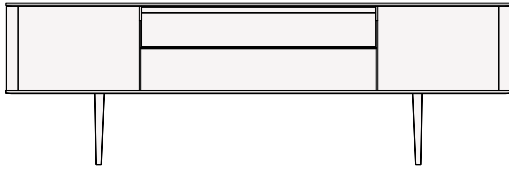

BEZEICHNUNG

Typologie	Anrichte
Struktur	Furnierte Holzspanplatten
Oben	Furnierte oder marmorierte Spanplatten
Fuß	Lackiertes Aluminium
Regale	Glas
Schubladenstruktur	Melamin-Spanplattenplatte

MASSE

Zwei Flügeltüren, eine Schublade und ein offenes Fach

2128
83 3/4"

680
26 3/4"

548
21 1/2"

Zwei Flügeltüren und zwei Schubladen

2128
83 3/4"

680
26 3/4"

548
21 1/2"

Zwei Flügeltüren und drei Schubladen

2128
83 3/4"

855
33 3/4"

548
21 1/2"

Zwei Flügeltüren

1018
40"

1100
43 1/4"

548
21 1/2"

1018
40"

1400
55"

548
21 1/2"

Zwei Flügeltüren, eine Schublade und ein offenes Fach

2128
83 3/4"

580
22 3/4"

548
21 1/2"

Zwei Flügeltüren und zwei Schubladen

2128
83 3/4"