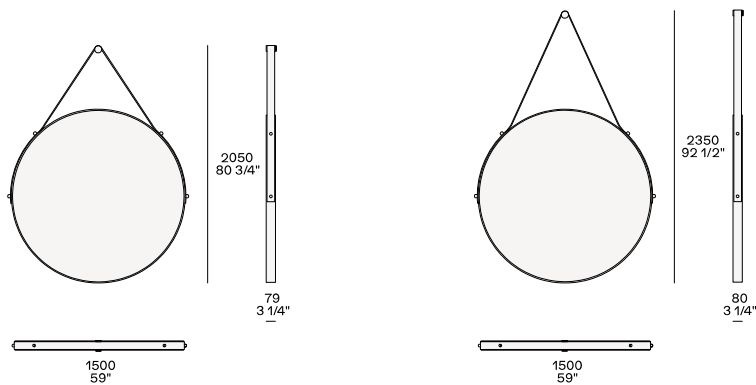

## BEZEICHNUNG

<b>Typologie</b>	Spiegel
<b>Struktur</b>	Mit Leder überzogenes Metall mit Rückseite aus Melamin-Holzpartikeln
<b>Merkmale</b>	Haken und Details aus poliertem Messing
<b>Notiz</b>	Inklusive Halterung für die Wandmontage

### Durchmesser 1200 mm

### Durchmesser 1500 mm

---