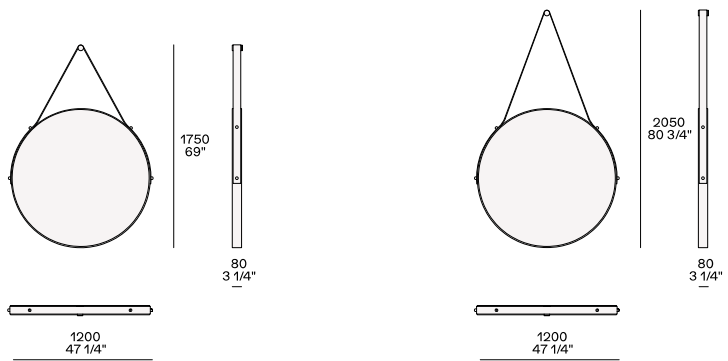

## BEZEICHNUNG

<b>Typologie</b>	Spiegel
<b>Struktur</b>	Mit Leder überzogenes Metall mit Rückseite aus Melamin-Holzpartikeln
<b>Merkmale</b>	Haken und Details aus poliertem Messing
<b>Notiz</b>	Inklusive Halterung für die Wandmontage

### Durchmesser 1200 mm

### Durchmesser 1500 mm

---