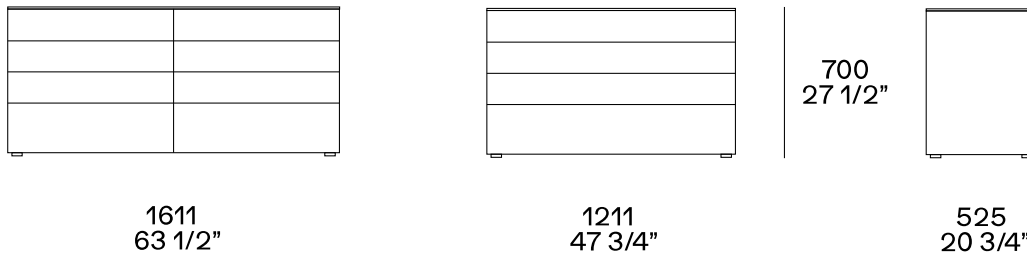

尺寸

Quattro cassetti