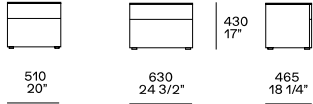

## 介绍

梳妆台和床头柜

镶贴刨花板

哑光/亮光中密度纤维板

哑光/亮光漆色胶合刨花板

胶合刨花板

哑光/亮光漆镶贴或胶合刨花板

可见封边为贴面或哑光/光面漆，另一面为胶合纸

## 尺寸