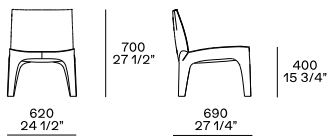

## 介绍

扶手椅

兽皮包覆层，内部为低密度硬质聚氨酯

不可拆卸兽皮

---

## 尺寸

---