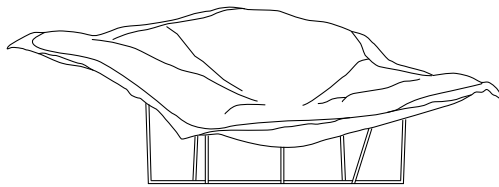

介绍

扶手椅

柔性模塑聚氨酯

漆面金属

不可拆卸皮革

尺寸

2000
78 3/4"

730
28 3/4"

860
33 3/4"

包覆饰面

Pelli

Spring

色彩

丝绸

Deep

Special