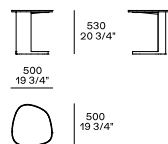

介绍

小茶桌

漆面金属

中密度纤维镶贴板或大理石

尺寸

高度 270 毫米

高度 270 毫米

高度 480 毫米

高度 530 毫米

高度 360 毫米

构件饰面

Parti metalliche

金属组件

桌面饰面

Essenza

木材