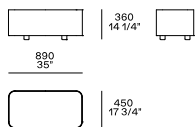

介绍

小茶桌

漆面金属

中密度纤维镶贴板或大理石

尺寸

高度 270 毫米

高度 270 毫米

高度 480 毫米

高度 530 毫米

高度 360 毫米

构件饰面

Parti metalliche

金属组件

桌面饰面

Essenza

木材