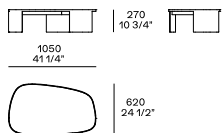

介绍

小茶桌

漆面金属

中密度纤维镶贴板或大理石

尺寸

高度 270 毫米

高度 270 毫米

高度 480 毫米

高度 530 毫米

高度 360 毫米

构件饰面

Parti metalliche

金属组件

桌面饰面

Essenza

木材