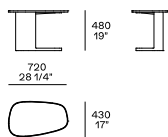

介绍

小茶桌

漆面金属

中密度纤维镶贴板或大理石

尺寸

高度 270 毫米

高度 270 毫米

高度 480 毫米

高度 530 毫米

高度 360 毫米

构件饰面

Parti metalliche

金属组件

桌面饰面

Essenza

木材