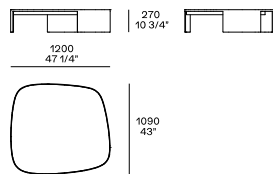

介绍

小茶桌

漆面金属

中密度纤维镶贴板或大理石

尺寸

高度 270 毫米

高度 270 毫米

高度 480 毫米

高度 530 毫米

高度 360 毫米

构件饰面

Parti metalliche

金属组件

桌面饰面

Essenza

木材