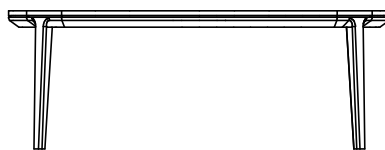

介绍

小茶桌

实木

大理石 - 玻璃

尺寸

500
19 3/4"

615
24 1/2"

400
15 3/4"

500
19 3/4"

450
17 3/4"

450
17 3/4"

500
19 3/4"

Ø 450
17 3/4"

400
15 3/4"

700
27 1/2"

700
27 1/2"

1100
43 1/4"

400
15 3/4"

1100
43 1/4"

构件饰面

Essenza

木材

桌面饰面

Vetro