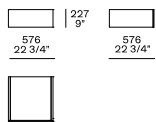

Cassetto opzionale