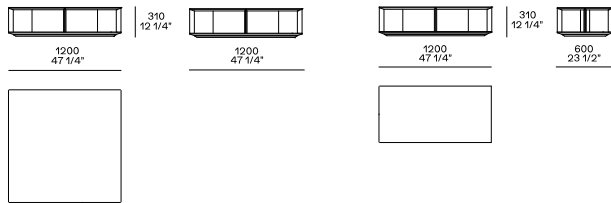

介绍

小茶桌

镶贴中密度纤维板

中密度纤维镶贴板或大理石

仅可将高475金属材质小茶桌放置在Westside沙发的一个模块或1300x800mm茶几旁边一起使用

尺寸

Structure item

Cassetto opzionale

Tavolini metallo

Disponibile solo per tavolino
1200x1200 con piano in olmo nero.