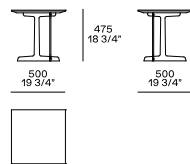

## 介绍

小茶桌

镶贴中密度纤维板

中密度纤维镶贴板或大理石

仅可将高475金属材质小茶桌放置在Westside沙发的一个模块或1300x800mm茶几旁边一起使用

## 尺寸

### Tavolini metallo

Disponibile solo per tavolino  
1200x1200 con piano in olmo nero.

构件饰面