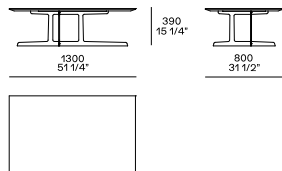

## 尺寸

### Structure item

### Tavolini metallo

Disponibile solo per tavolino  
1200x1200 con piano in olmo nero.

构件饰面