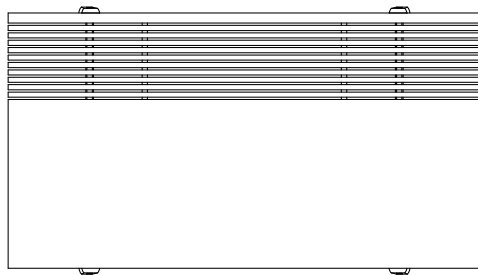

介绍

小茶桌、长桌和长凳

实木

镶贴刨花板

包覆实木

尺寸

1850
72 3/4"

340
13 1/2"

1000
39 1/4"

1400
55"

340
13 1/2"

1400
55"

构件饰面

Essenza

木材

台面/边条饰面