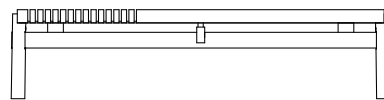

介绍

小茶桌、长桌和长凳

实木

镶贴刨花板

包覆实木

尺寸

1850
72 3/4"

340
13 1/2"

1000
39 1/4"

1400
55"

340
13 1/2"

1400
55"

构件饰面

Essenza

木材

台面/边条饰面