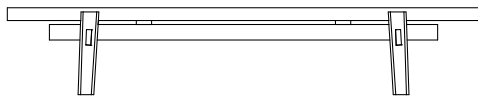

介绍

小茶桌、长桌和长凳

实木

镶贴刨花板

包覆实木

尺寸

1850
72 3/4"

340
13 1/2"

1000
39 1/4"

1400
55"

340
13 1/2"

1400
55"

构件饰面

Essenza

木材

台面/边条饰面