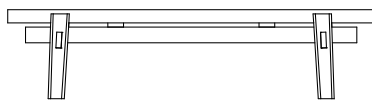

介绍

小茶桌、长桌和长凳

实木

镶贴刨花板

包覆实木

尺寸

1850
72 3/4"

340
13 1/2"

1000
39 1/4"

1400
55"

340
13 1/2"

1400
55"

构件饰面

Essenza

木材

台面/边条饰面