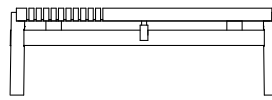

介绍

小茶桌、长桌和长凳

实木

镶贴刨花板

包覆实木

尺寸

1850
72 3/4"

340
13 1/2"

1000
39 1/4"

1400
55"

340
13 1/2"

1400
55"

构件饰面

Essenza

木材

台面/边条饰面