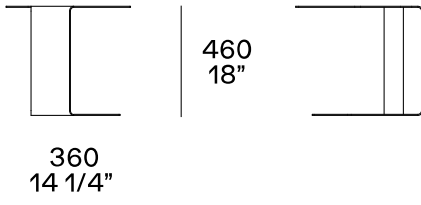

介绍

小茶桌

涂漆金属和皮革包覆

涂漆金属: 哑光或光面镍棕金属

彩色兽皮

尺寸

构件饰面

Parti metalliche