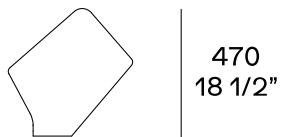

介绍

小茶桌

涂漆金属和皮革包覆

涂漆金属: 哑光或光面镍棕金属

彩色兽皮

尺寸

构件饰面

Parti metalliche