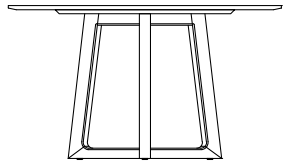

介绍

固定桌

实木

镶贴中密度纤维板

尺寸

740
29 1/4"

2185-2400-2800
86"-94 1/2"-110 1/4"

1080
42 1/2"

740
29 1/4"

Ø 1370
54"

Ø 1800-2000
70 3/4"-78 3/4"

740
29 1/4"

Ø 900-1050
35 1/2"-41 1/4"

构件饰面

Essenza

木材