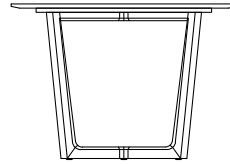

介绍

固定桌

实木

镶贴中密度纤维板

尺寸

740
29 1/4"

2185-2400-2800
86"-94 1/2"-110 1/4"

1080
42 1/2"

740
29 1/4"

Ø 1370
54"

Ø 1800-2000
70 3/4"-78 3/4"

740
29 1/4"

Ø 900-1050
35 1/2"-41 1/4"

构件饰面

Essenza

木材