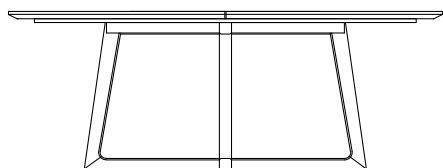

介绍

固定桌

实木

镶贴中密度纤维板

尺寸

740
29 1/4"

2185-2400-2800
86"-94 1/2"-110 1/4"

1080
42 1/2"

740
29 1/4"

Ø 1370
54"

Ø 1800-2000
70 3/4"-78 3/4"

740
29 1/4"

Ø 900-1050
35 1/2"-41 1/4"

构件饰面

Essenza

木材