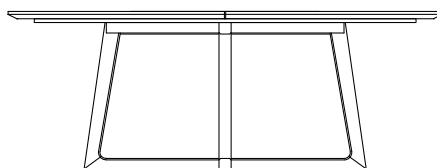

介绍

固定桌

实木

镶贴中密度纤维板

尺寸

740
29 1/4"

2185-2400-2800
86"-94 1/2"-110 1/4"

1080
42 1/2"

740
29 1/4"

Ø 1370
54"

Ø 1800-2000
70 3/4"-78 3/4"

740
29 1/4"

Ø 900-1050
35 1/2"-41 1/4"

构件饰面

Essenza

木材