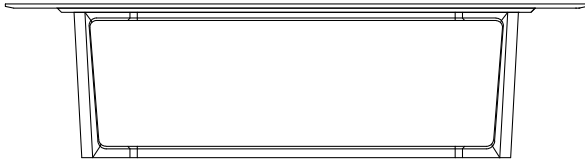

介绍

固定桌

实木

镶贴中密度纤维板

尺寸

740
29 1/4"

2185-2400-2800
86"-94 1/2"-110 1/4"

1080
42 1/2"

740
29 1/4"

Ø 1370
54"

Ø 1800-2000
70 3/4"-78 3/4"

740
29 1/4"

Ø 900-1050
35 1/2"-41 1/4"

构件饰面

Essenza

木材