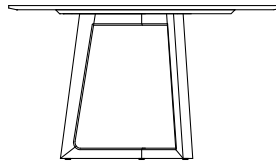

介绍

固定桌

实木

镶贴中密度纤维板

尺寸

740
29 1/4"

2185-2400-2800
86"-94 1/2"-110 1/4"

1080
42 1/2"

740
29 1/4"

Ø 1370
54"

Ø 1800-2000
70 3/4"-78 3/4"

740
29 1/4"

Ø 900-1050
35 1/2"-41 1/4"

构件饰面

Essenza

木材