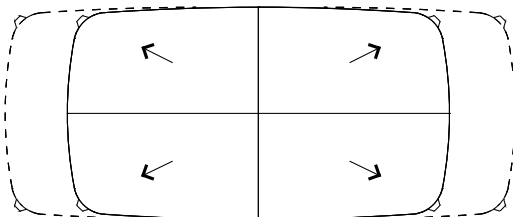

介绍

桌子

实木

中密度纤维镶贴板或大理石和玻璃

尺寸

740
29 1/4"

2400-2850
94 1/2"-112 1/4"

1080
42 1/2"

740
29 1/4"

1800 / 2400
70 3/4" / 94 1/2"

1000
39 1/4"

740
29 1/4"

2400-2850
94 1/2"-112 1/4"

1080
42 1/2"

构件饰面

Essenza