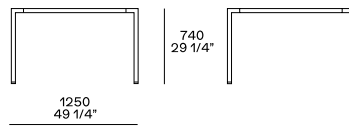

介绍

喷漆拉丝铝

涂漆胶合板

尺寸

构件饰面

Laccato

哑光漆

防刮漆