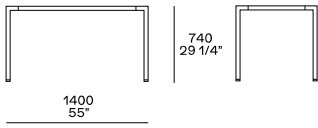

介绍

喷漆拉丝铝

涂漆胶合板

尺寸

构件饰面

Laccato

哑光漆

防刮漆