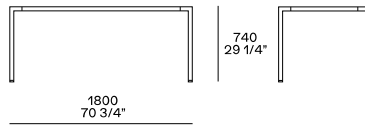

介绍

喷漆拉丝铝

涂漆胶合板

尺寸

构件饰面

Laccato

哑光漆

防刮漆