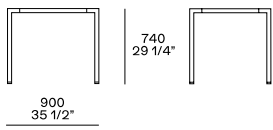

介绍

喷漆拉丝铝

涂漆胶合板

尺寸

构件饰面

Laccato

哑光漆

防刮漆