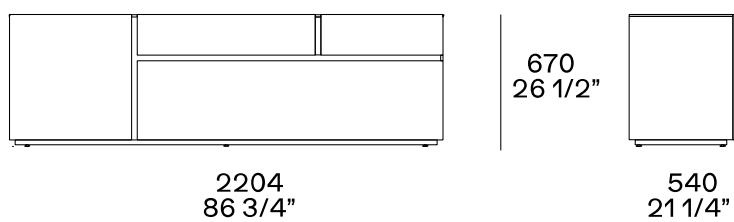

介绍

高柜或低柜

漆面胶合木颗粒板

胶合刨花板

尺寸

构件饰面

Laccato

哑光漆