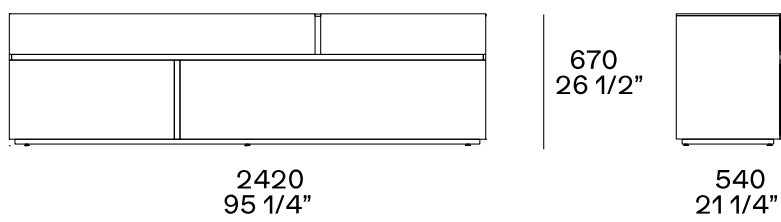

介绍

高柜或低柜

漆面胶合木颗粒板

胶合刨花板

尺寸

构件饰面

Laccato

哑光漆