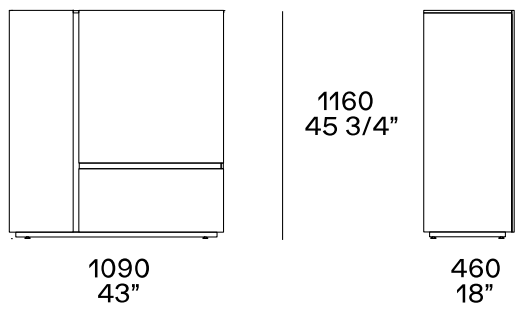

介绍

高柜或低柜

漆面胶合木颗粒板

胶合刨花板

尺寸

构件饰面

Laccato

哑光漆